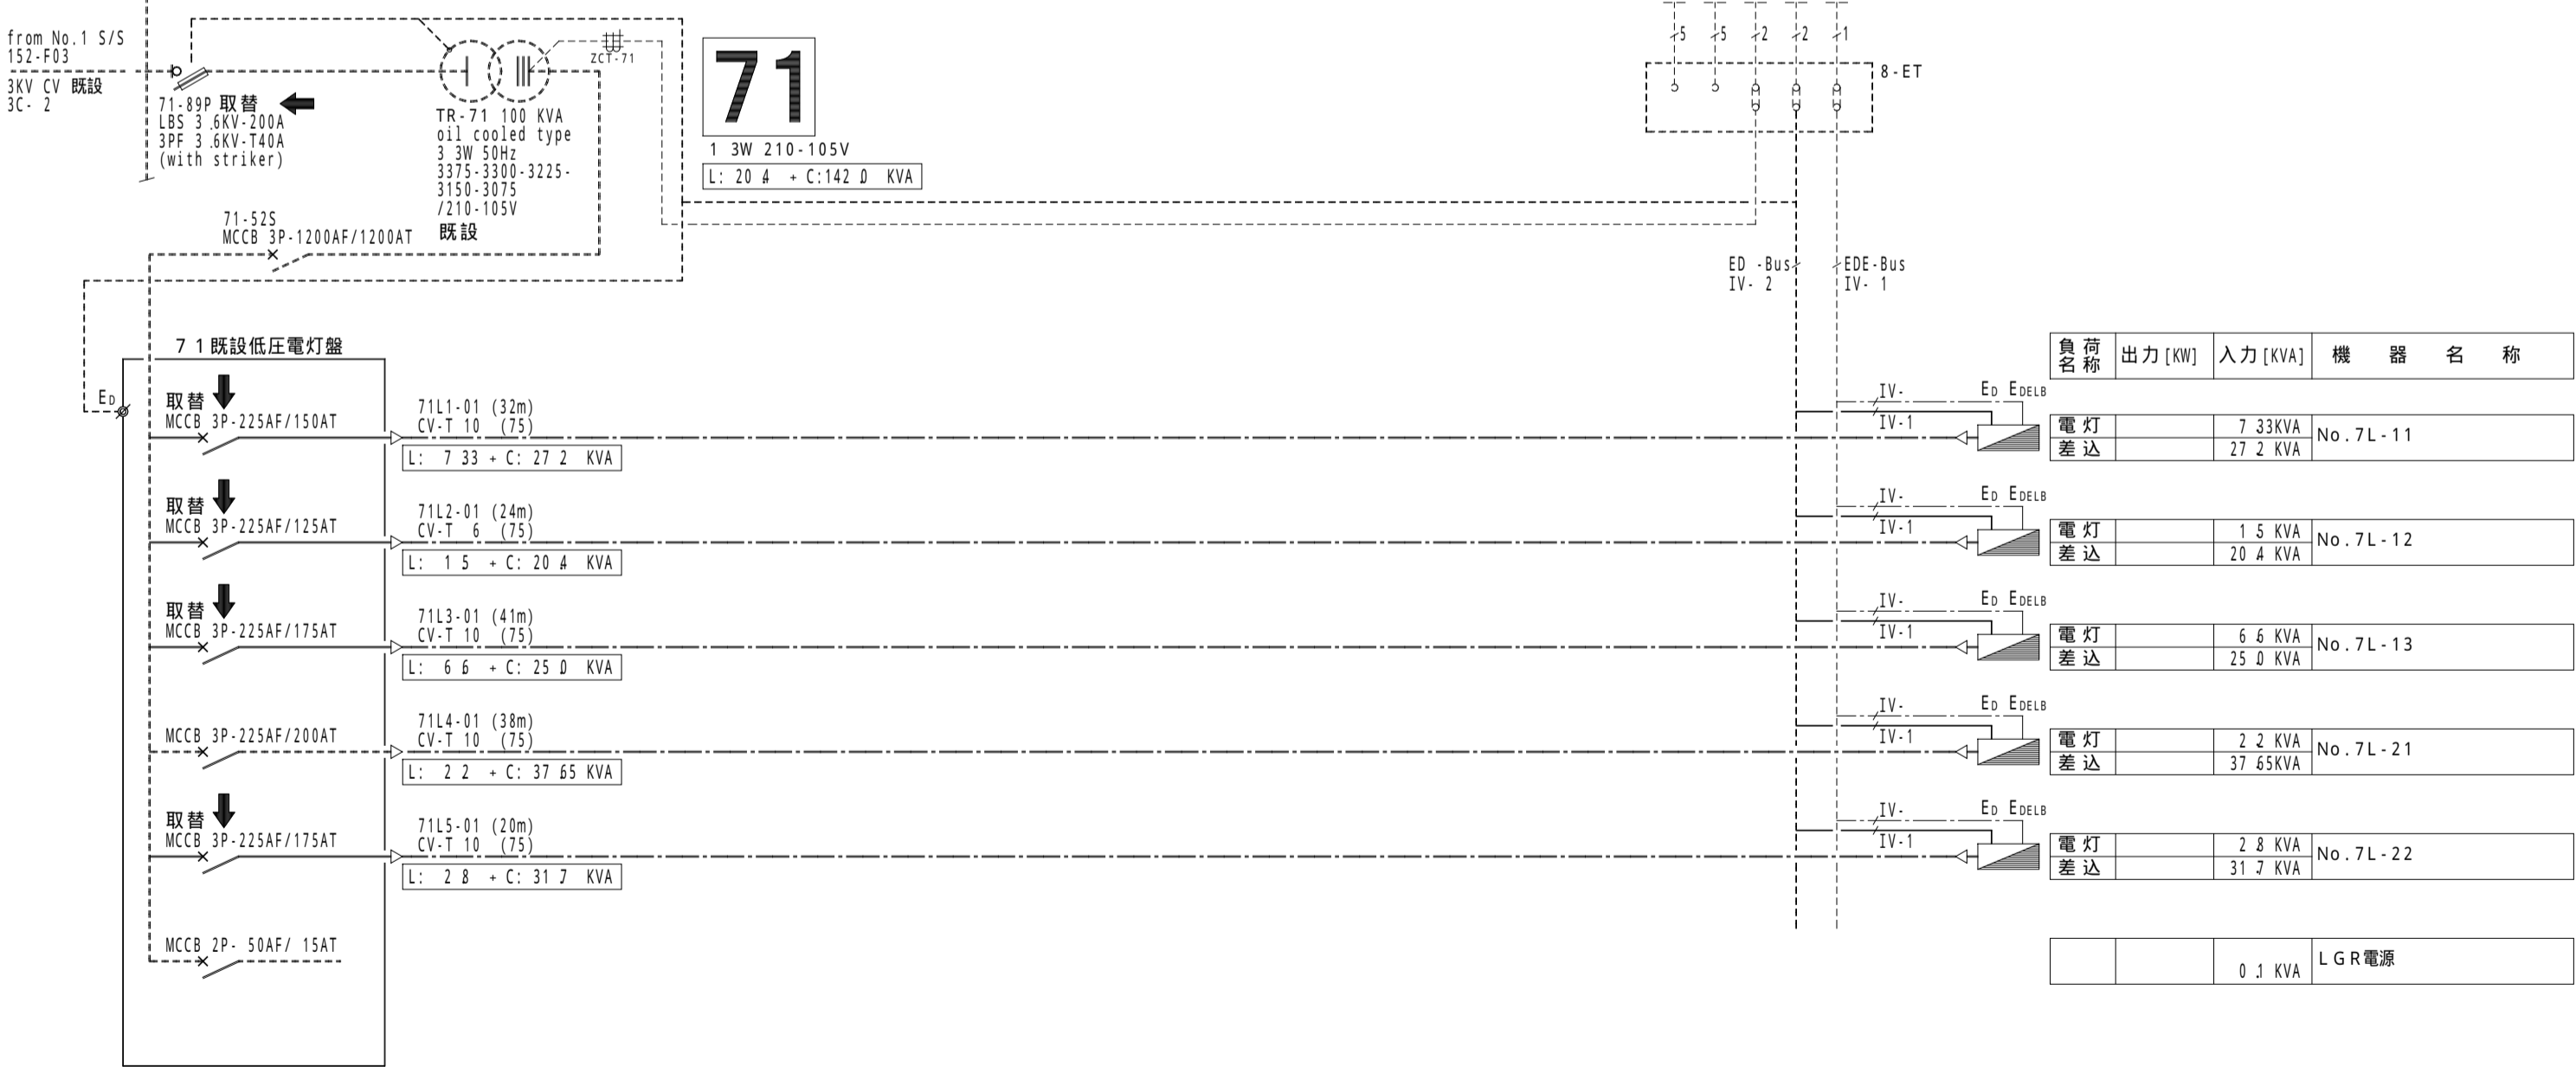

1 低圧配線系統図 - 7

訂正	R 04	2002. 4/ 1	図面照査 TRP-FEL-DR-012(2002 3/21) 指摘事項。
	R 05	2002. 4/20	差替え
	R 06	2002. 5/ 1	差替え

訂正	R 04	2002. 03/ 07	図面照査 TRP-FEL-DR-012(2002 3/21) 指摘事項。
	R 05	2002. 4/20	差替え
	R 06	2002. 5/ 1	差替え