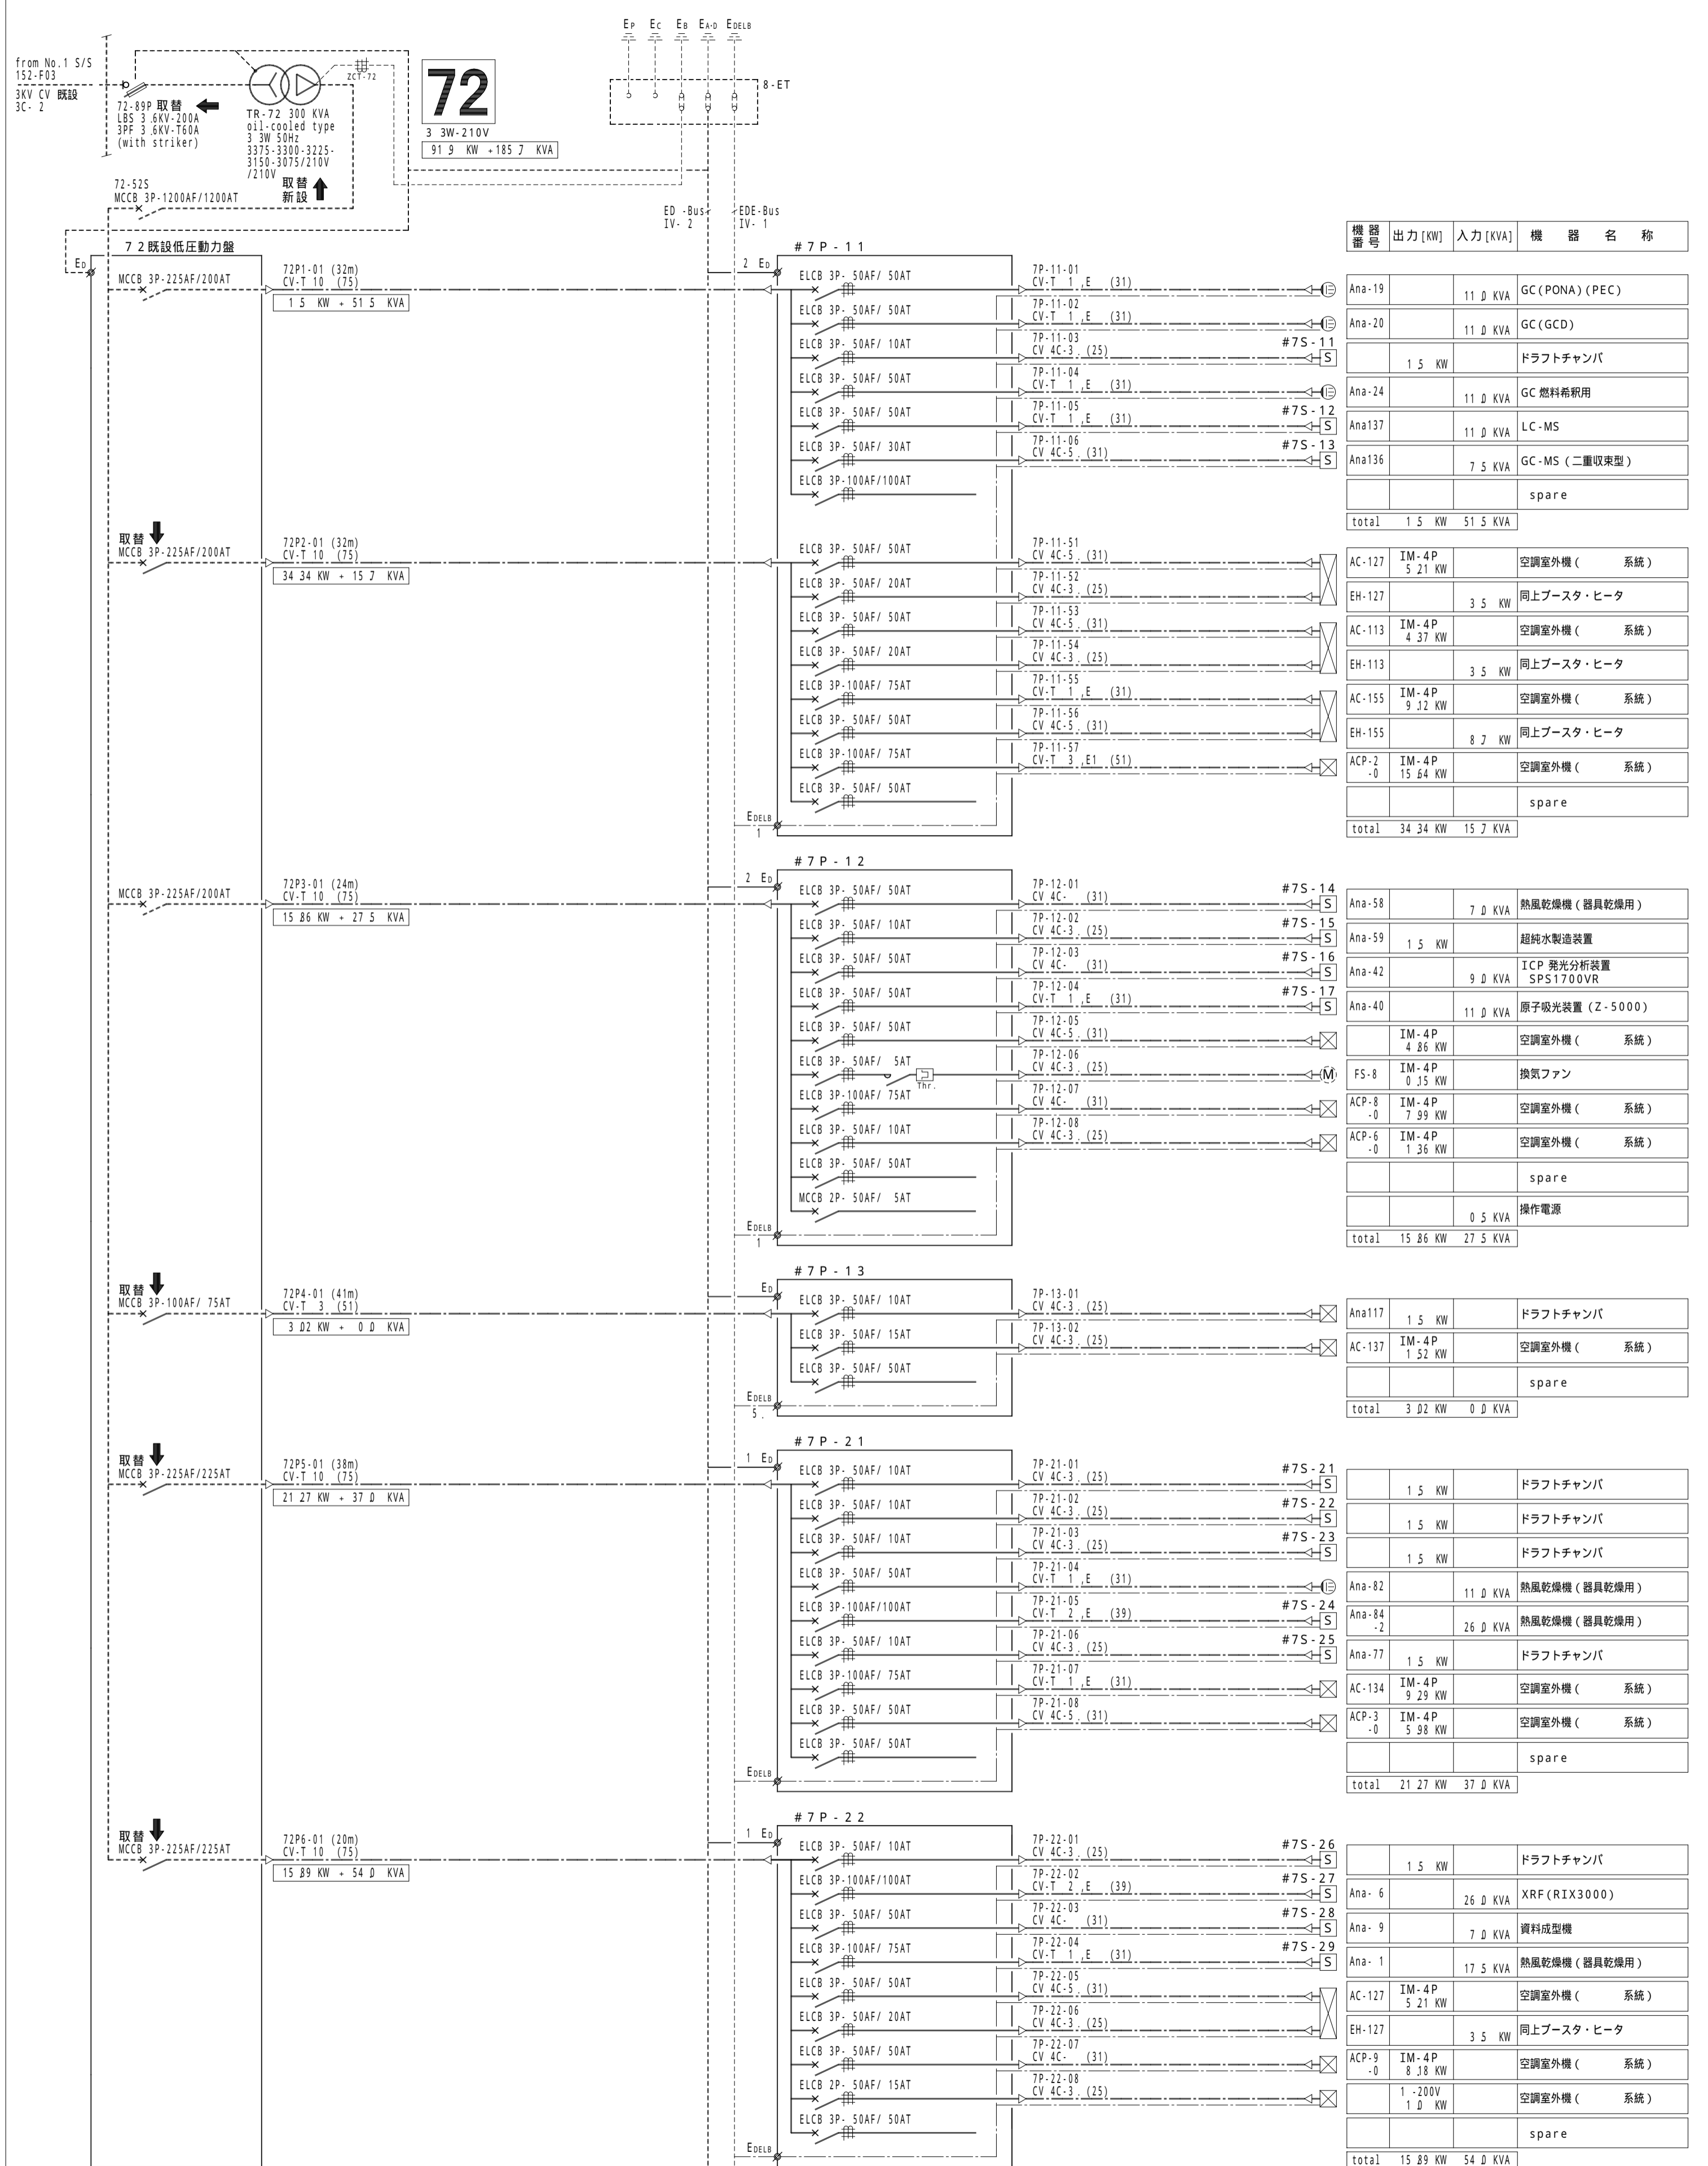

1 低圧配線系統図 - 7

訂正	R 04	2002. 4/ 1	図面照査 TRP-FEL-DR-012(2002 3/21) 指摘事項。
	R 05	2002. 4/20	差替え
	R 06	2002. 5/ 1	差替え

訂正	R 04	2002. 03/ 07	図面照査 TRP-FEL-DR-012(2002 3/21) 指摘事項。
	R 05	2002. 4/20	差替え
	R 06	2002. 5/ 1	差替え