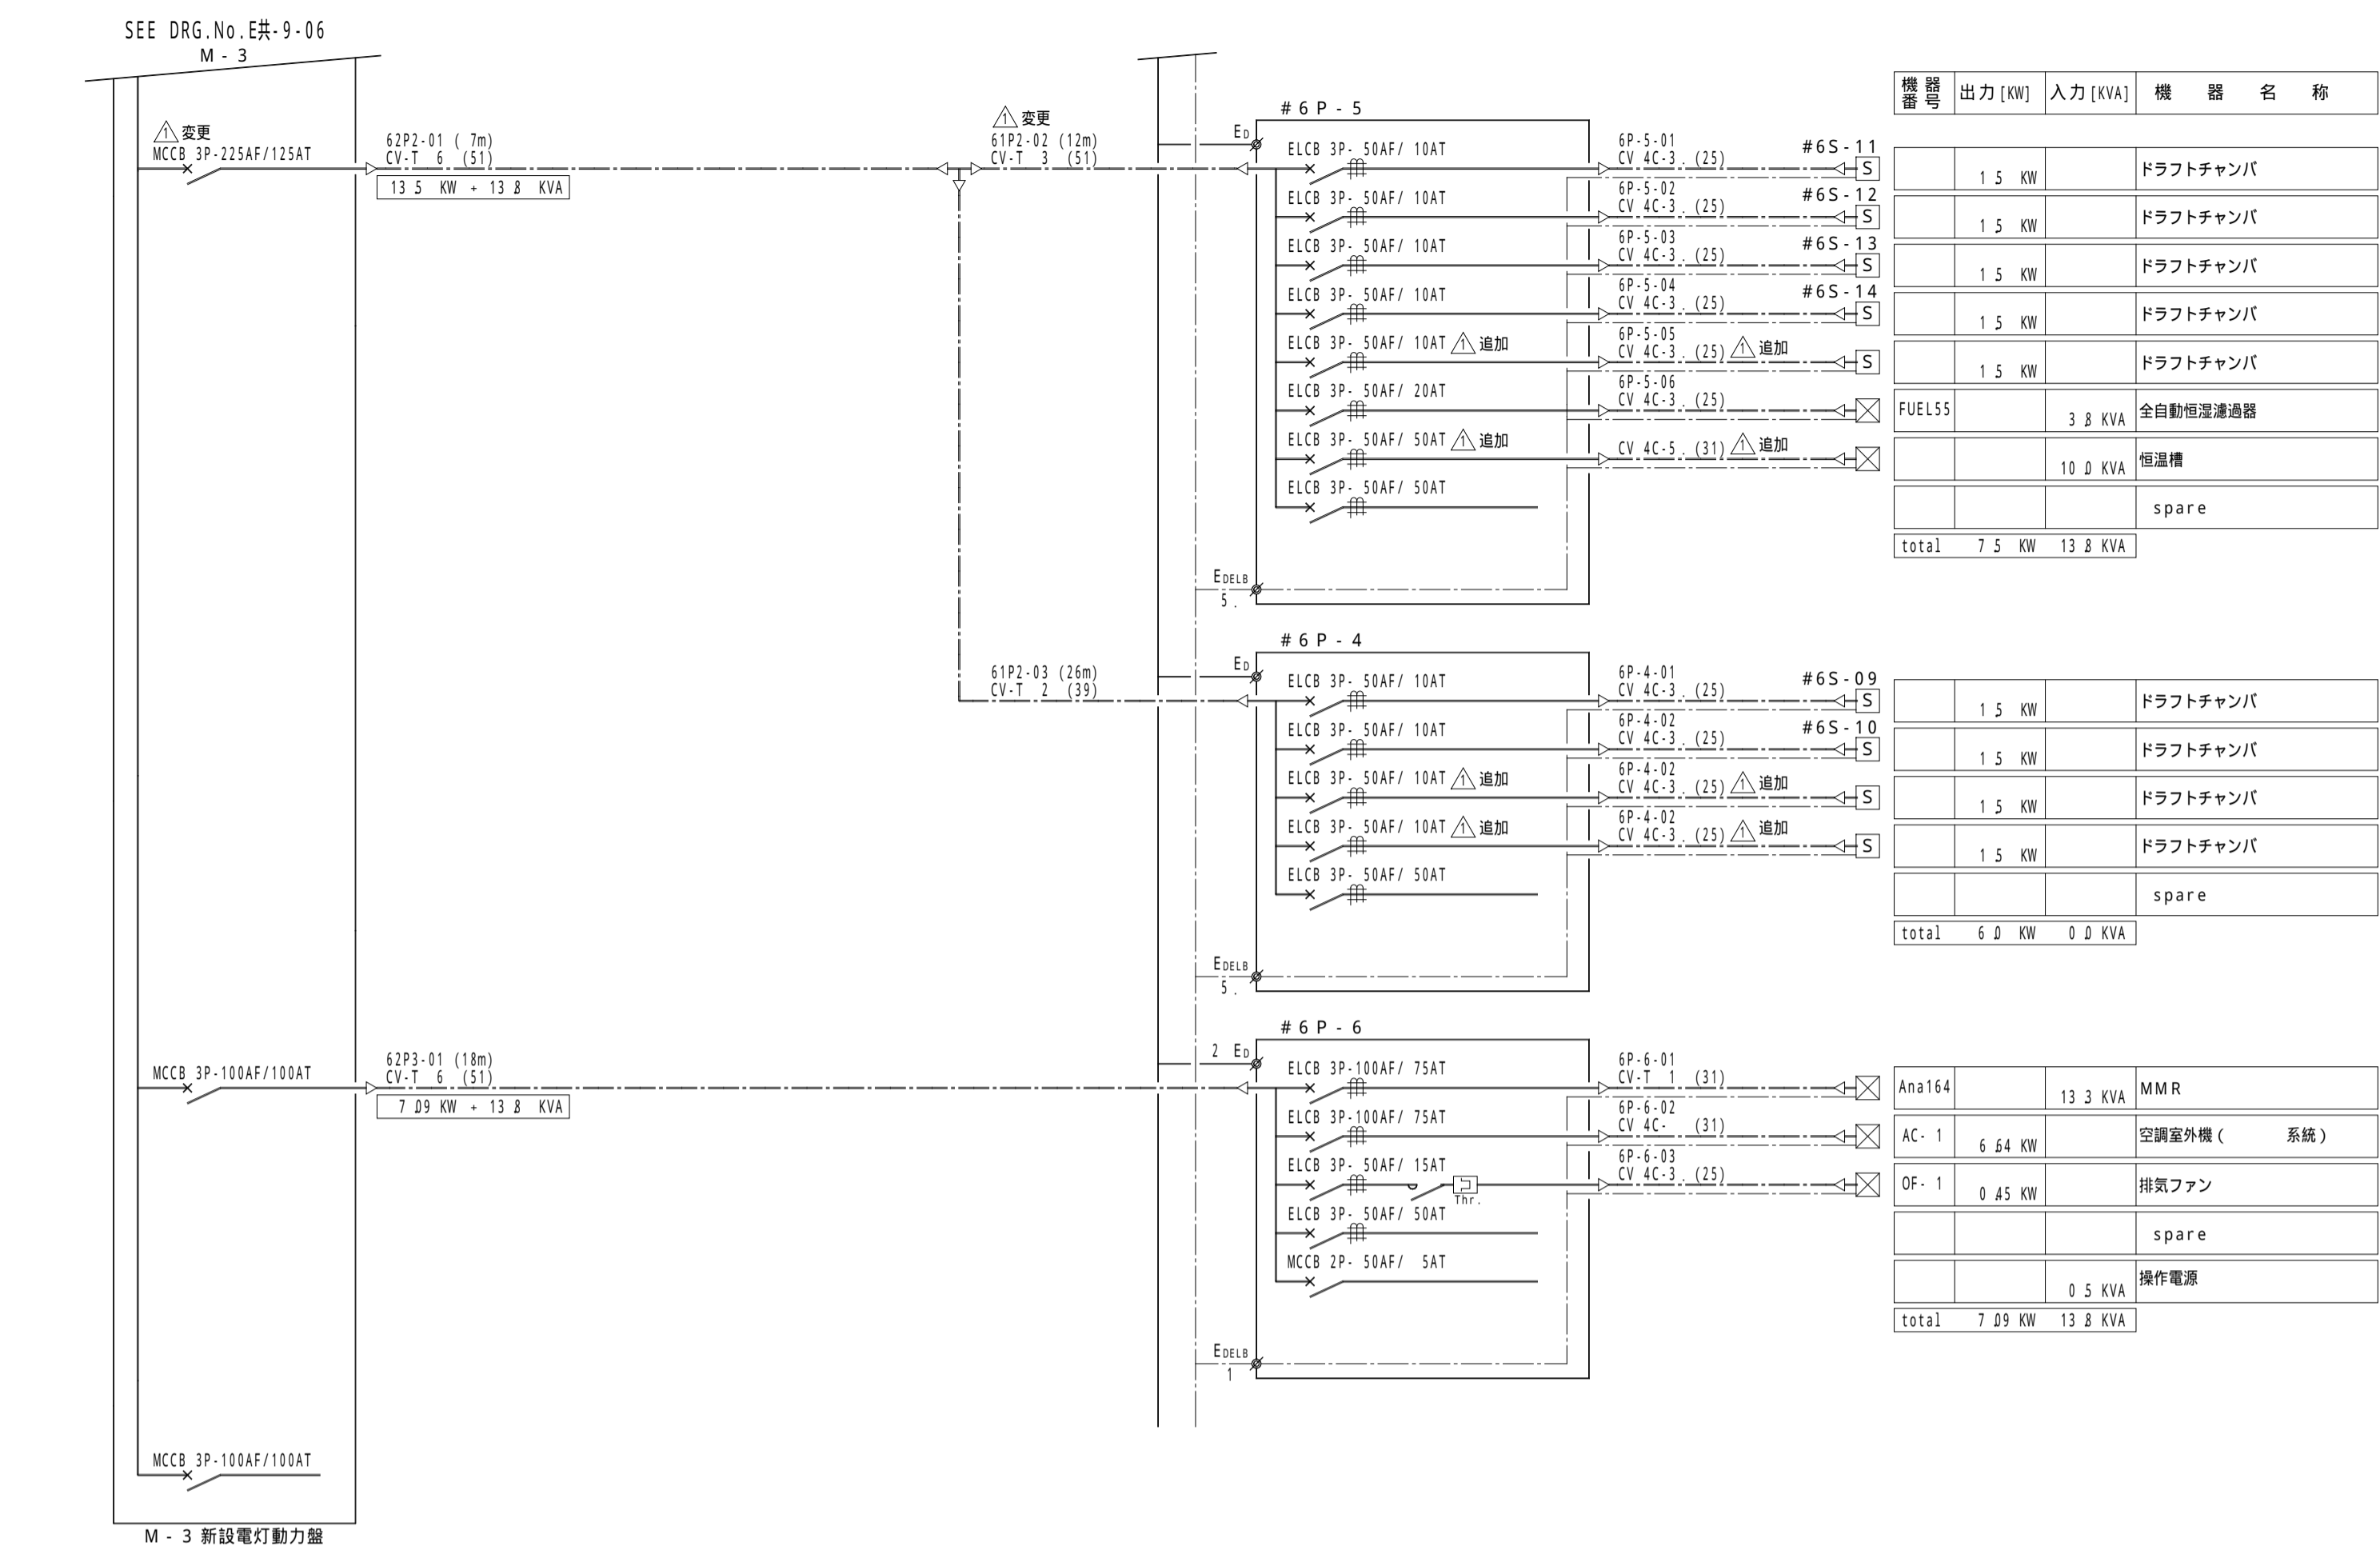

1 低圧配線系統図 - 7

訂正	R 04	2002. 4/ 1	図面照査 TRP-FEL-DR-012(2002 3/21) 指摘事項。
	R 05	2002. 4/20	差替え
	R 06	2002. 5/ 1	差替え

訂正	R 04	2002. 03/ 07	図面照査 TRP-FEL-DR-012(2002 3/21) 指摘事項。
	R 05	2002. 4/20	差替え
	R 06	2002. 5/ 1	差替え