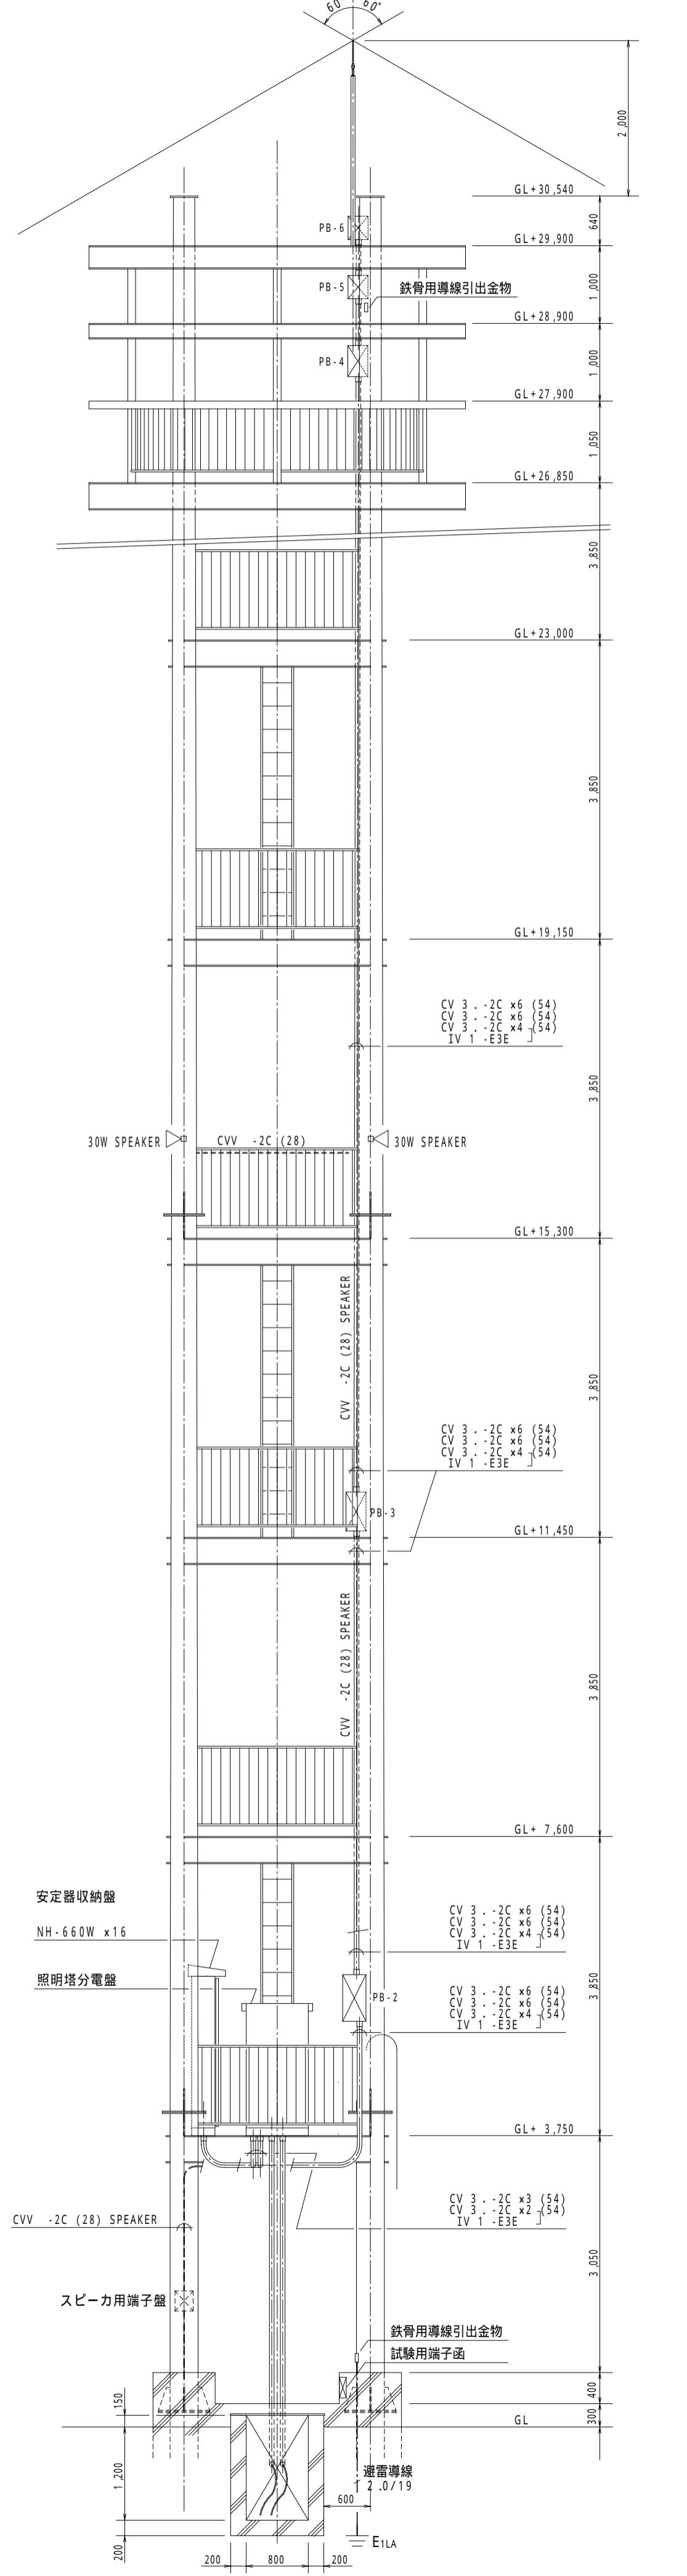

1 No. 1 照明塔 東立面図 1/ 60

2 No. 1 照明塔 平面図 1/ 60

3 No. 1 照明塔 系統図

4 No. 1 照明塔 灯具結線図

5 No. 1 照明塔 分電盤結線図, 姿図

6 No. 1 照明塔 安定器収納盤

名称	大阪南港フェリ・タ・ミナル電気施設図	1/60	年月日
図面名称	No. 1 照明塔投光器設備図	E-033	
承認	財団法人 大阪港埠頭公社	検図	設計
		製図	担当