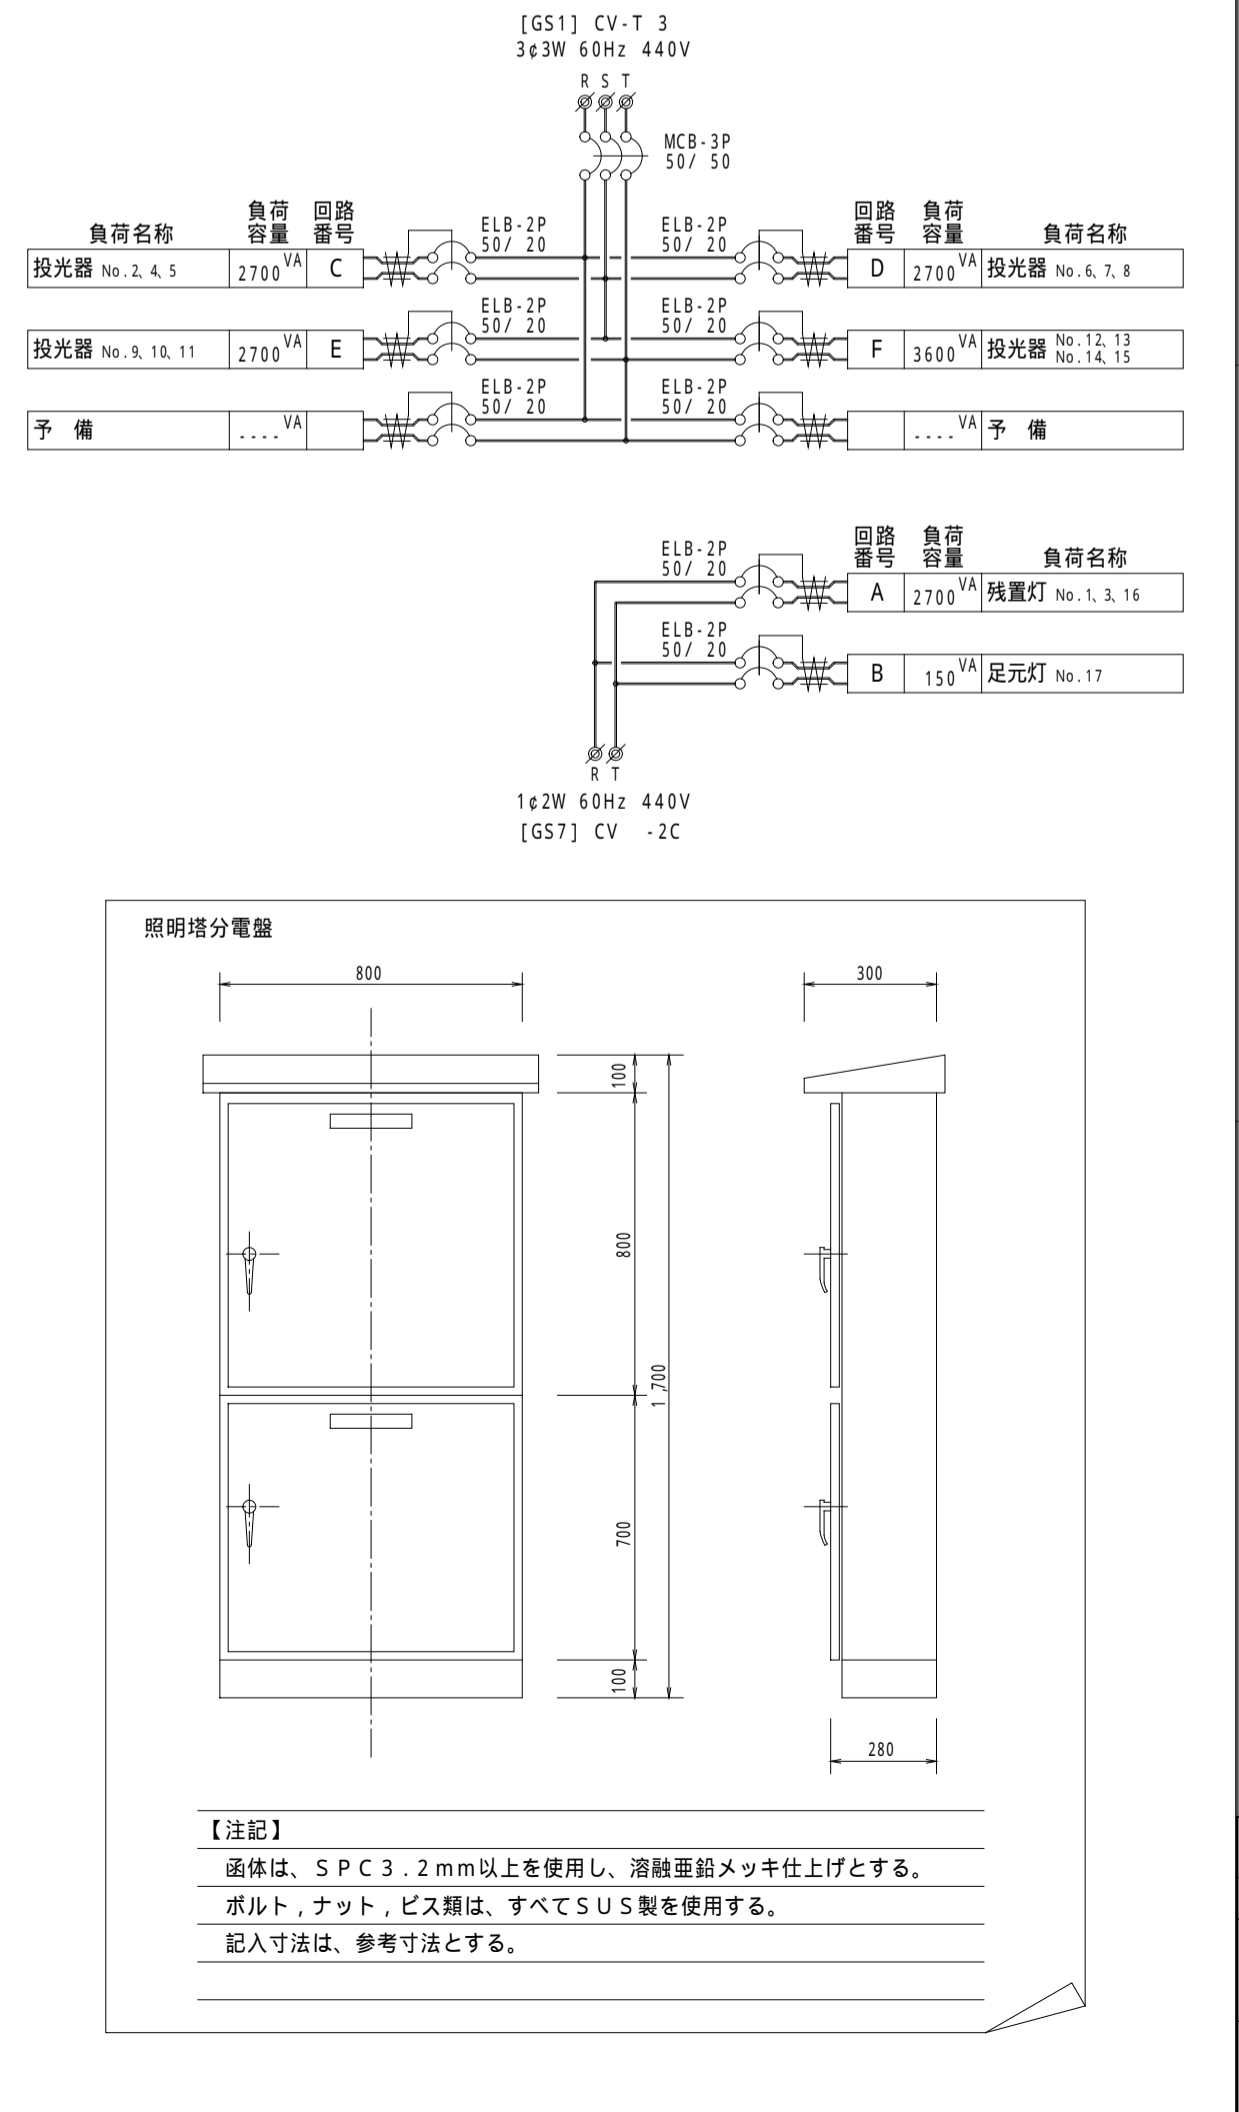

1 No. 1 照明塔 東立面図 1/ 60

2 No. 1 照明塔 平面図 1/ 60

3 No. 1 照明塔 系統図

4 No. 1 照明塔 灯具結線図

5 No. 1 照明塔 分電盤結線図, 姿図

6 No. 1 照明塔 安定器収納盤

名称	大阪南港フェリ・タ・ミナル電気施設図	1/60	年月日
図面名称	No. 1 照明塔投光器設備図	E-033	
承認	財団法人 大阪港埠頭公社	検図	設計
		製図	担当