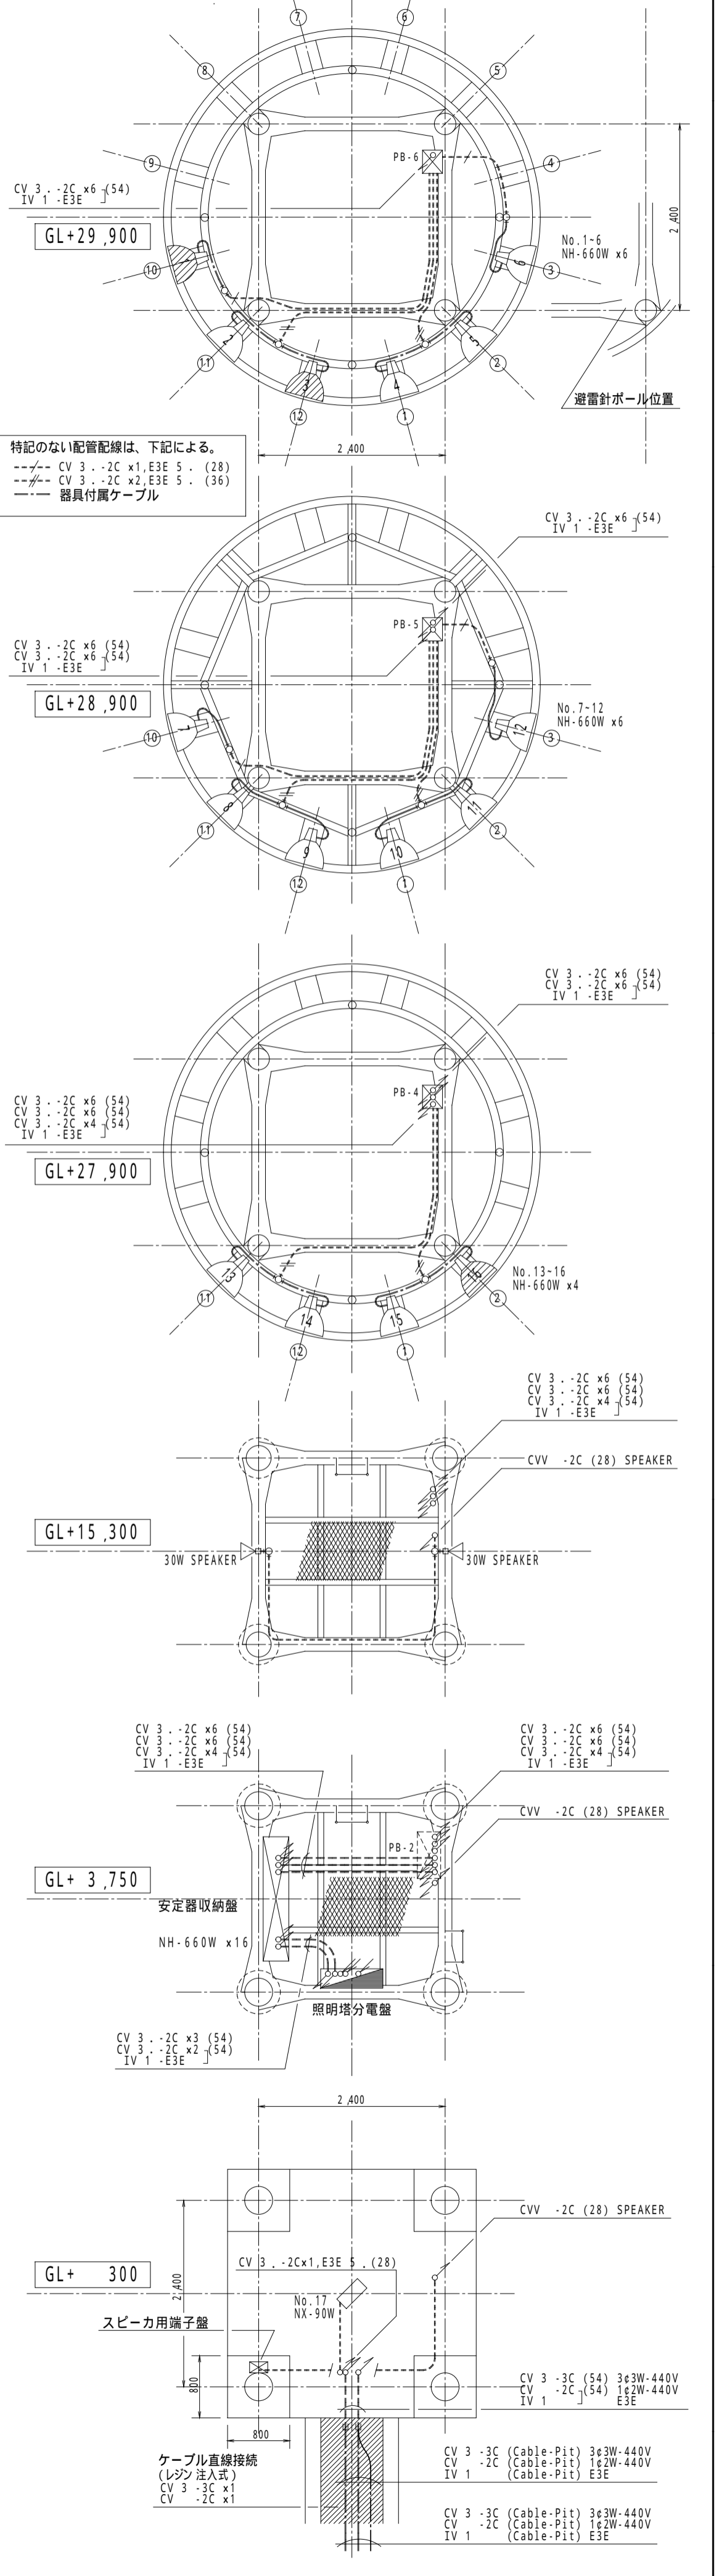

1 No. 1 照明塔 東立面図 1/ 60

2 No. 1 照明塔 平面図 1/ 60

3 No. 1 照明塔 系統図

4 No. 1 照明塔 灯具結線図

5 No. 1 照明塔 分電盤結線図, 姿図

6 No. 1 照明塔 安定器収納盤

名称	大阪南港フェリ・タ・ミナル電気施設図	1/60	年月日
図面名称	No. 1 照明塔投光器設備図	E-033	
承認	財団法人 大阪港埠頭公社	検図	設計
		製図	担当