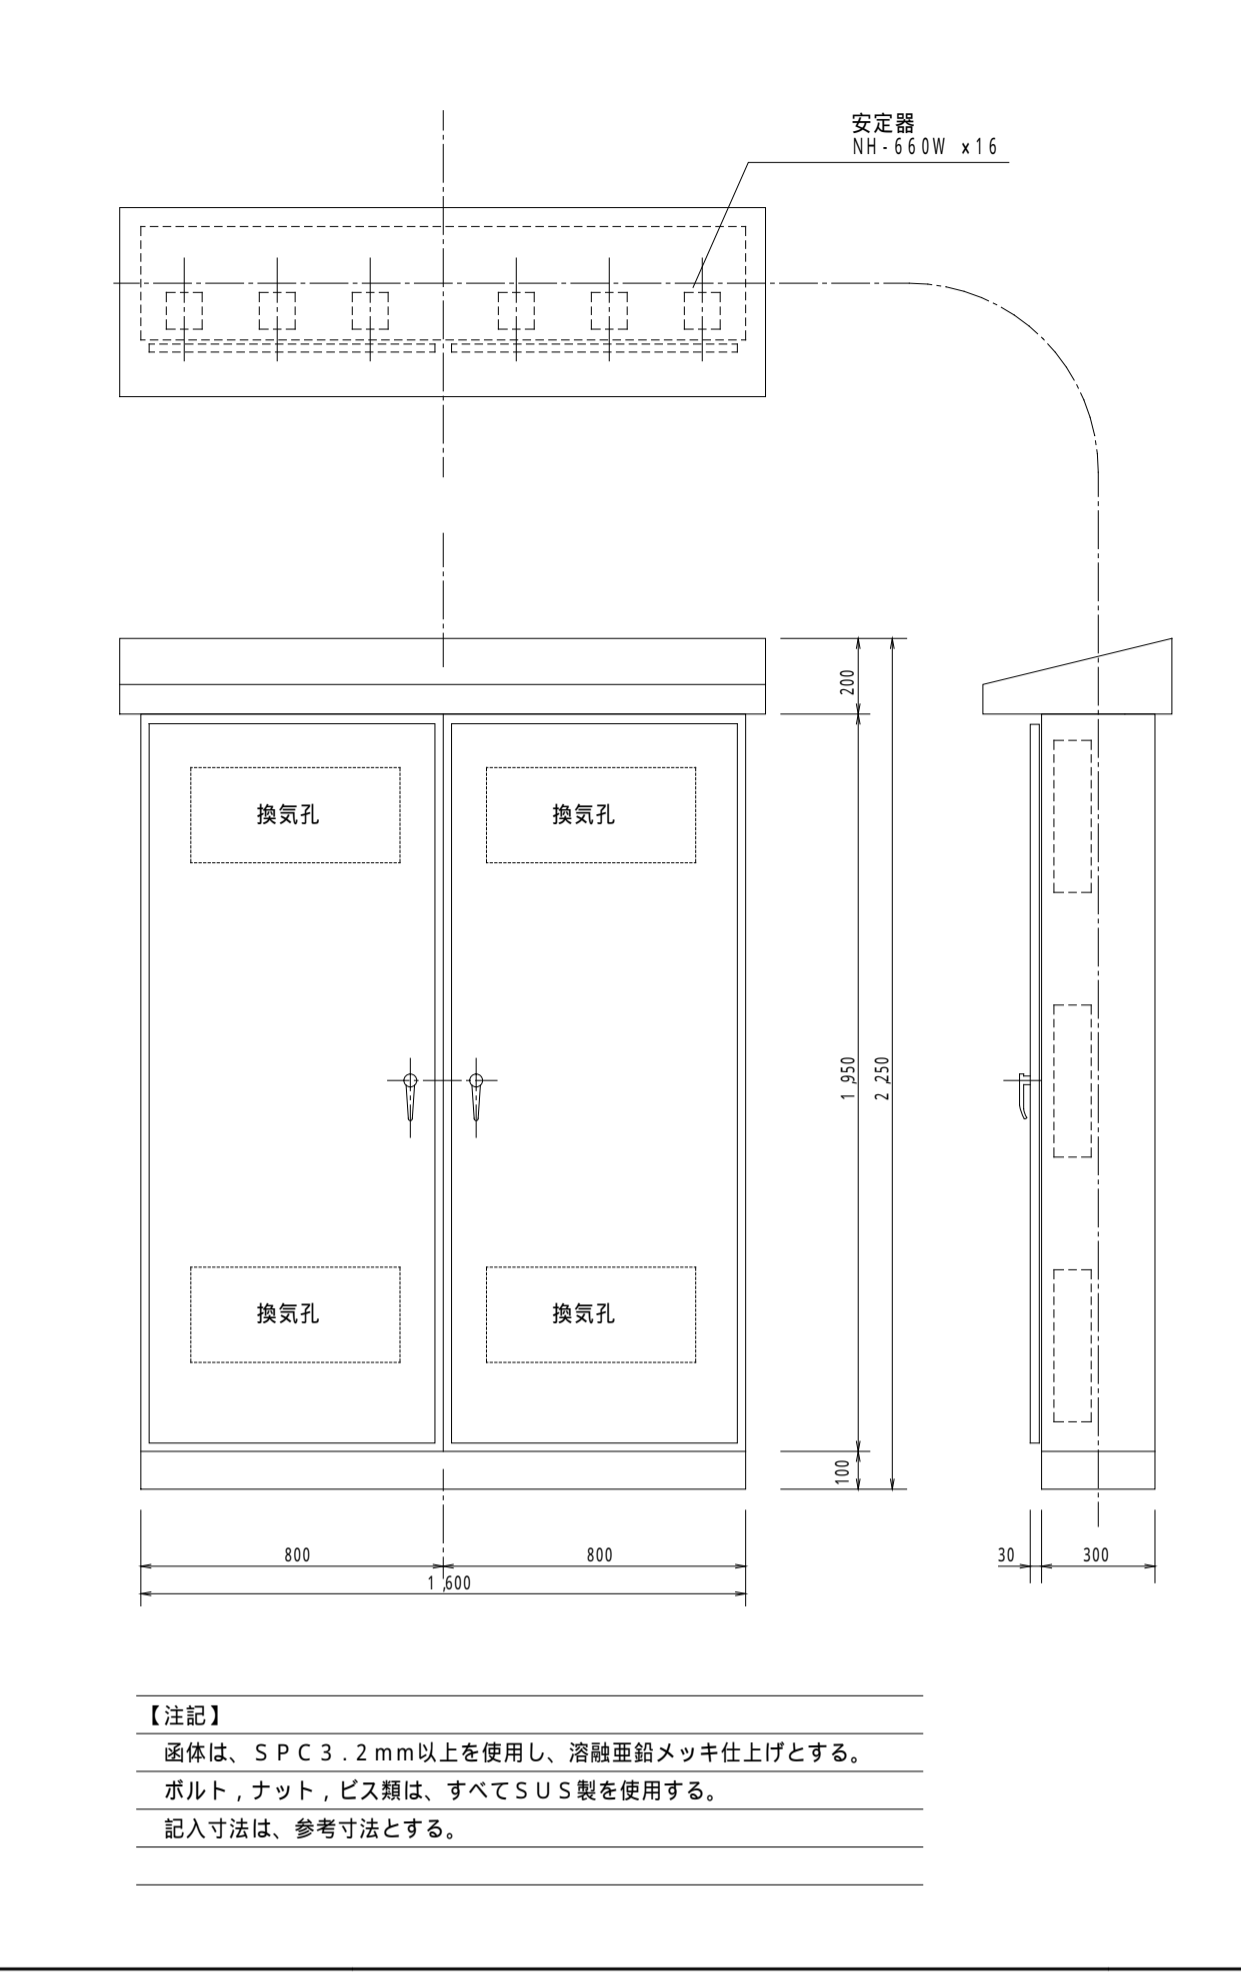

1 No. 1 照明塔 東立面図 1/ 60

2 No. 1 照明塔 平面図 1/ 60

3 No. 1 照明塔 系統図

4 No. 1 照明塔 灯具結線図

5 No. 1 照明塔 分電盤結線図, 姿図

6 No. 1 照明塔 安定器収納盤

名称	大阪南港フェリ・タ・ミナル電気施設図	1/60	年月日
図面名称	No. 1 照明塔投光器設備図	E-033	
承認	財団法人 大阪港埠頭公社	検図	設計
		製図	担当