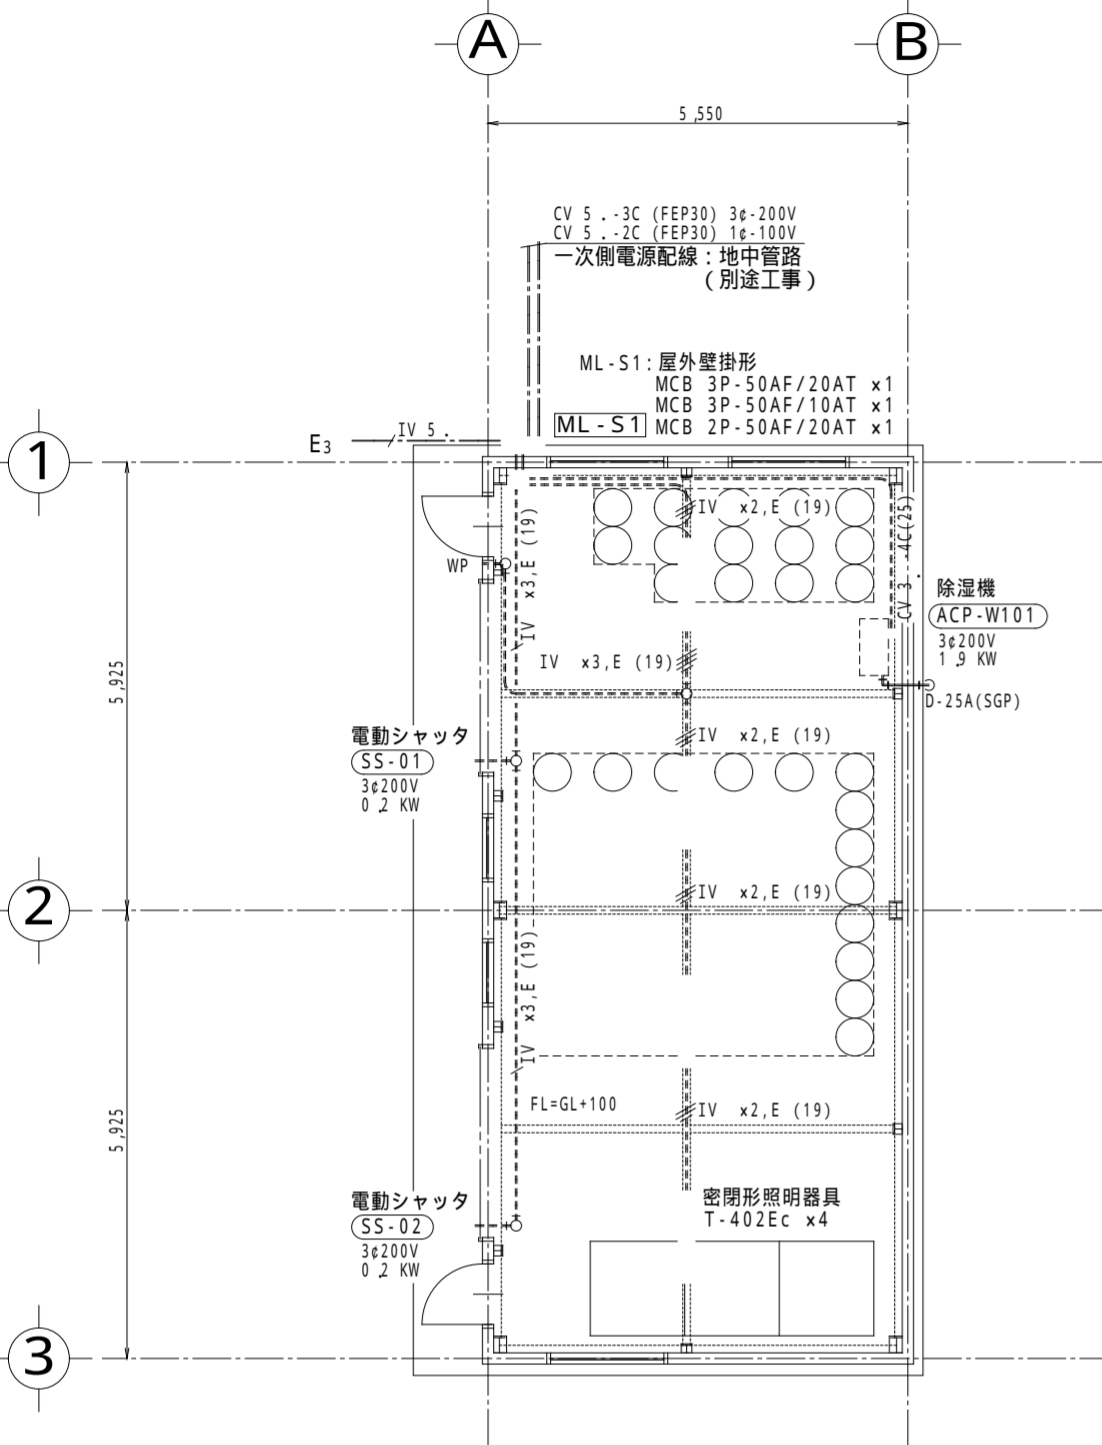

1 危険物屋内貯蔵庫 配線図 (動力・照明設備) 1/100

T	シーリング・ライト (密閉形器具)
T-402Ec	FL 40W-2 WP41862-1RUH 相当品 (P-831)

2 危険物屋内貯蔵庫 配線図 (避雷針設備) 1/100

3 避雷針機器詳細図