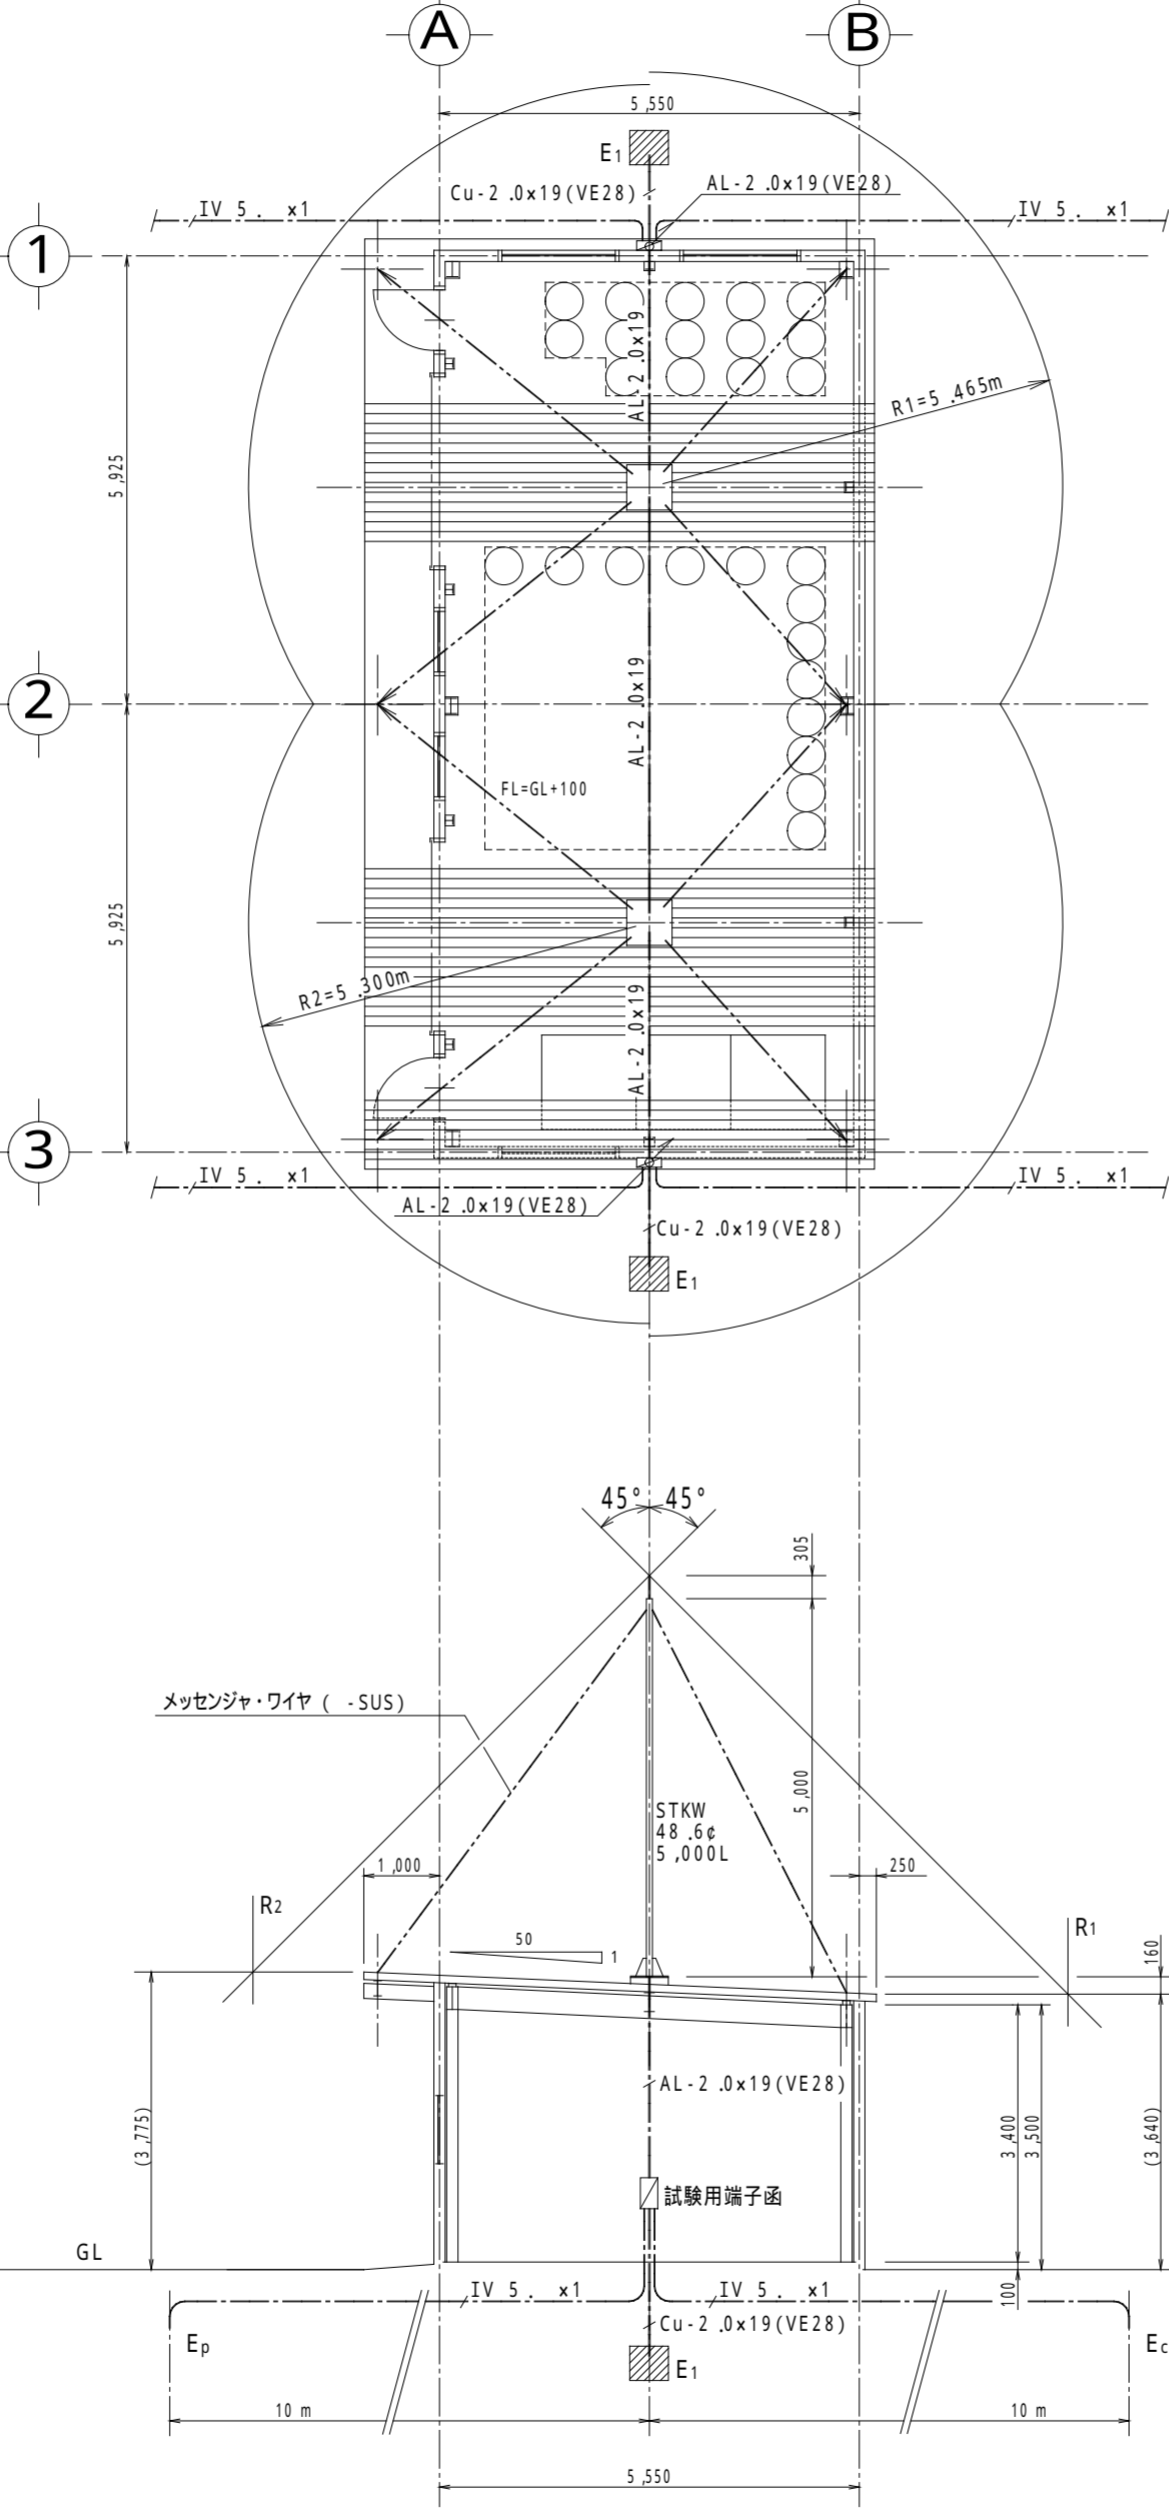

1 危険物屋内貯蔵庫 配線図 (動力・照明設備) 1/100

T	シーリング・ライト (密閉形器具)
T-402Ec	FL 40W-2 WP41862-1RUH 相当品 (P-831)

2 危険物屋内貯蔵庫 配線図 (避雷針設備) 1/100

3 避雷針機器詳細図