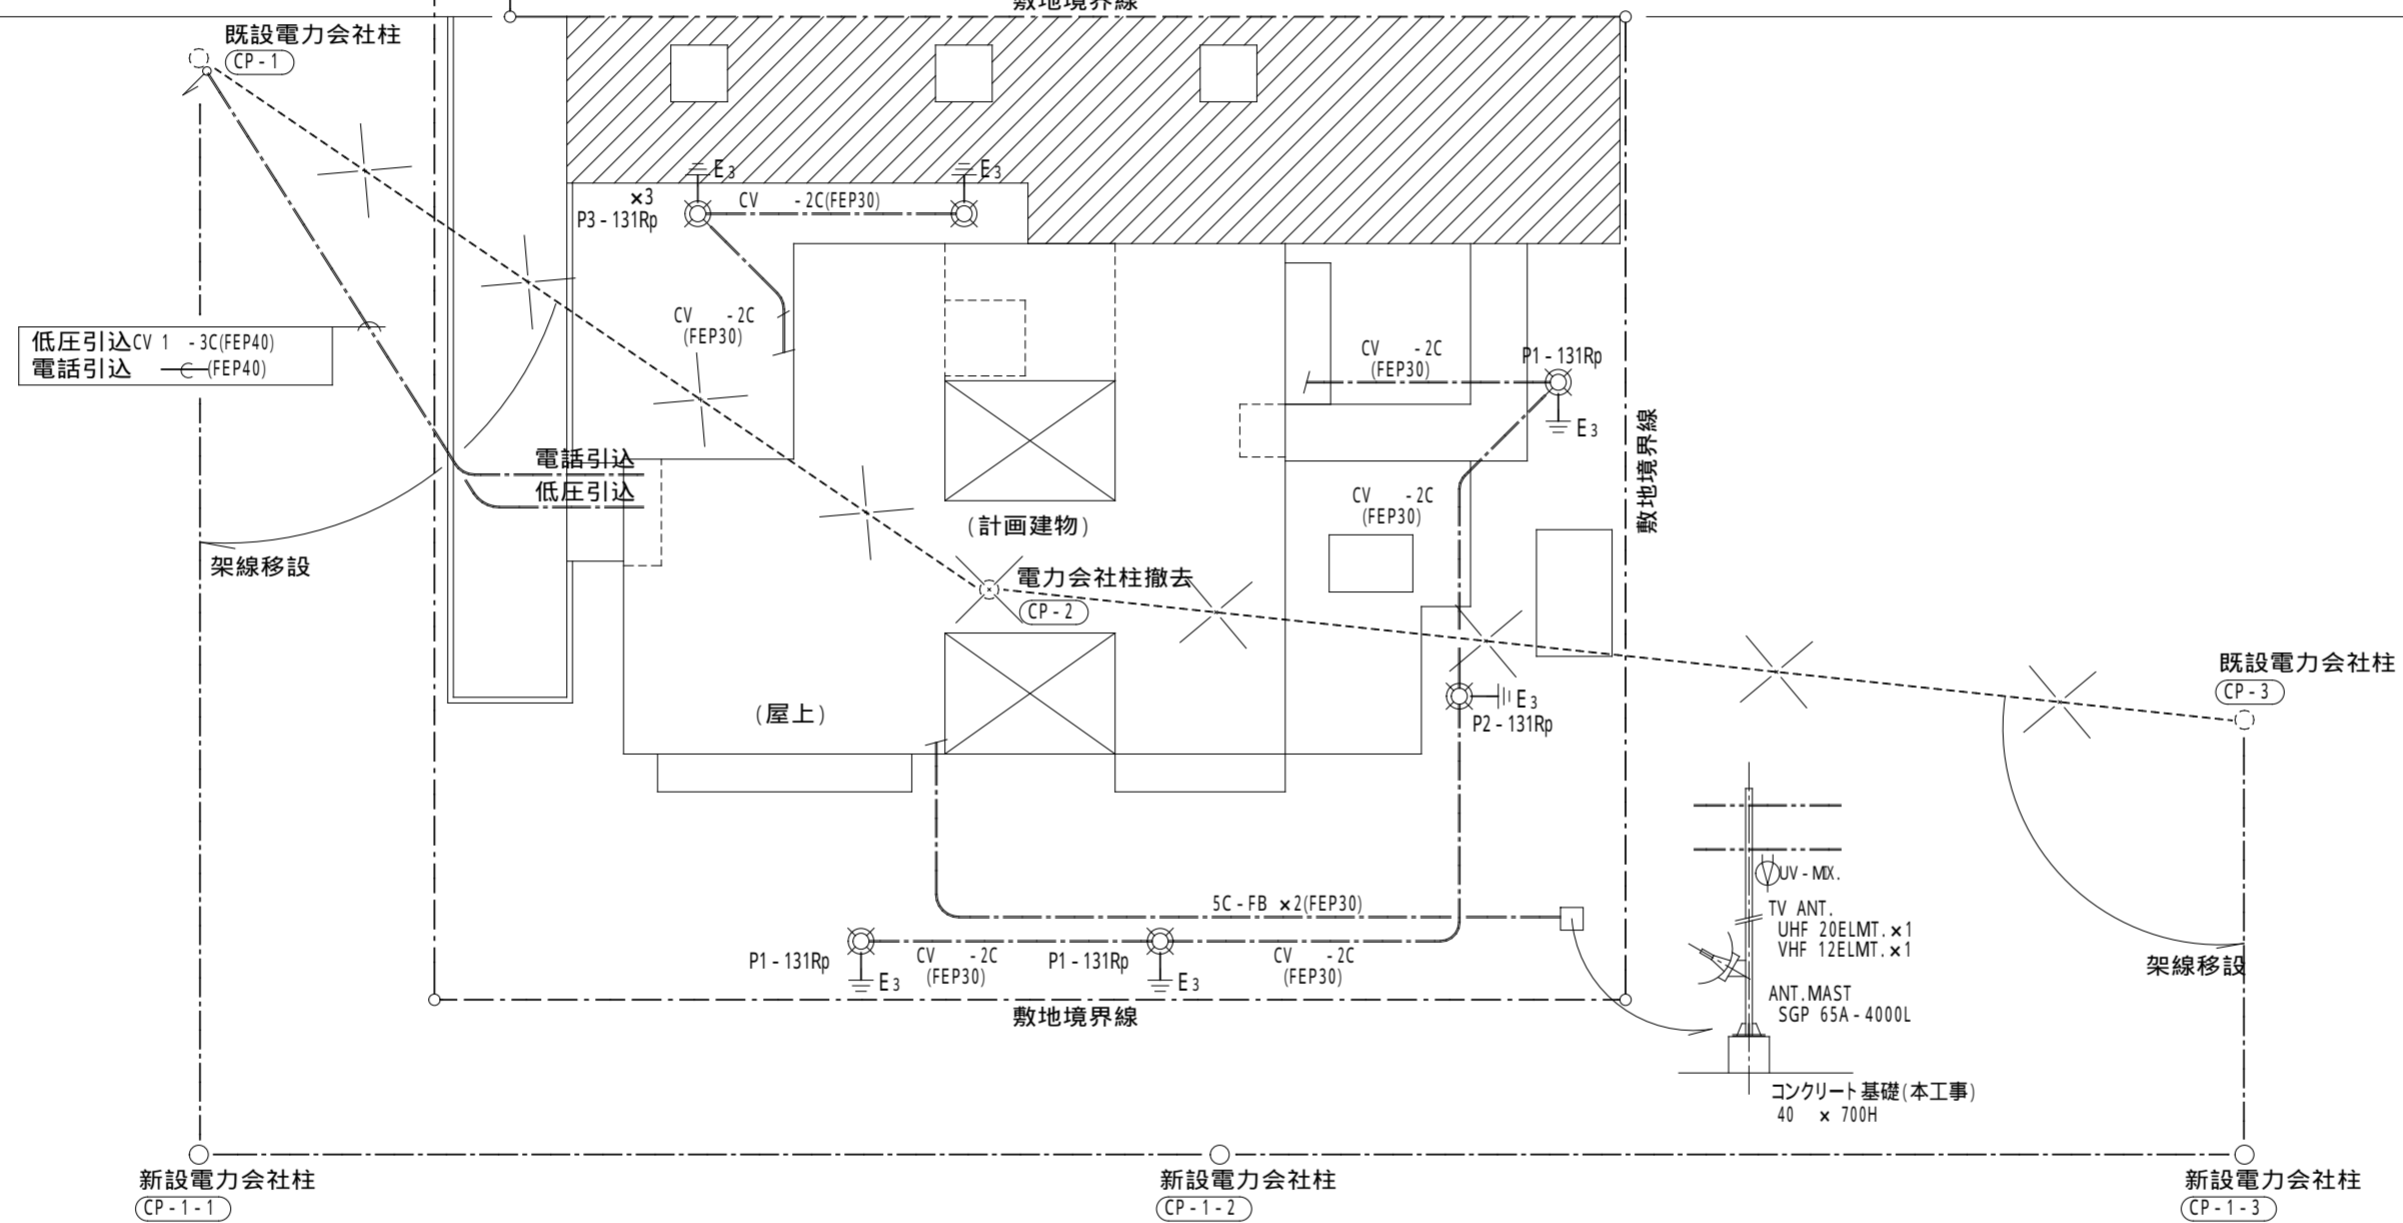

ロータリー

No.	年月日	備考	No.	年月日	備考	部長	C	TOYOBO 東洋紡エンジニアリング株式会社	SCALE 1/200	TITLE 電気設備工事 配置図・構内配線図	No. E-02
									DATE 96.04.15		