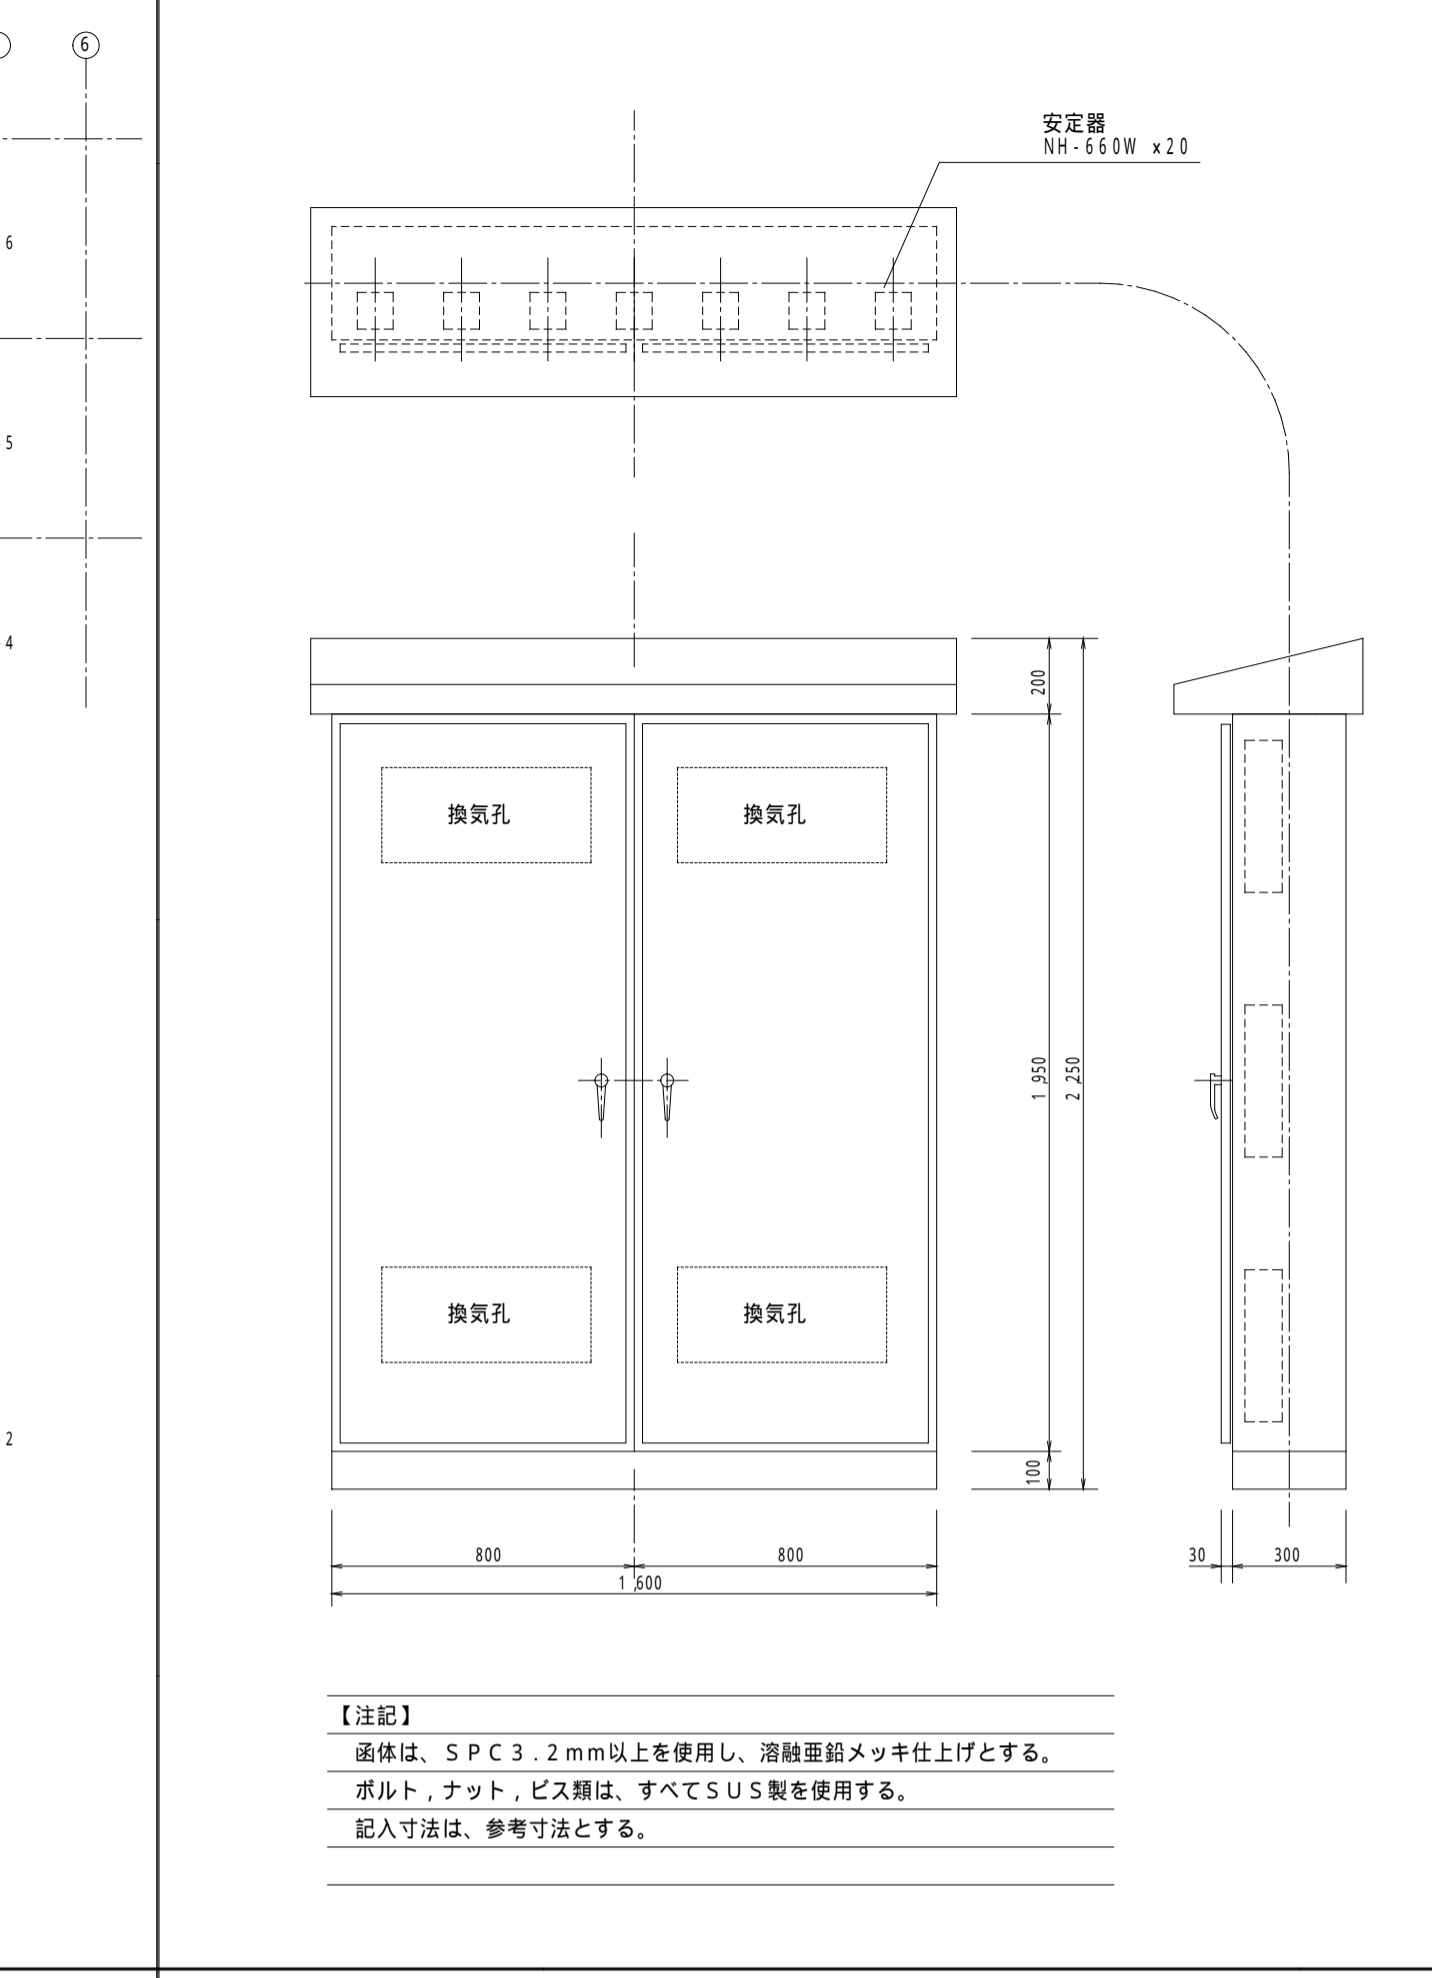

1 No. 2 照明塔 東立面図 1/ 60

2 No. 2 照明塔 平面図 1/ 60

3 No. 2 照明塔 系統図

4 No. 2 照明塔 灯具結線図

5 No. 2 照明塔 分電盤結線図, 姿図

6 No. 2 照明塔 安定器収納盤

財団法人 大阪港埠頭公社

名称	大阪南港フェリ-タ-ミナル電気施設図	1/60	年月日
図面名称	No. 2 照明塔投光器設備図	E-034	
承認	検図	設計	製図
財団法人 大阪港埠頭公社			