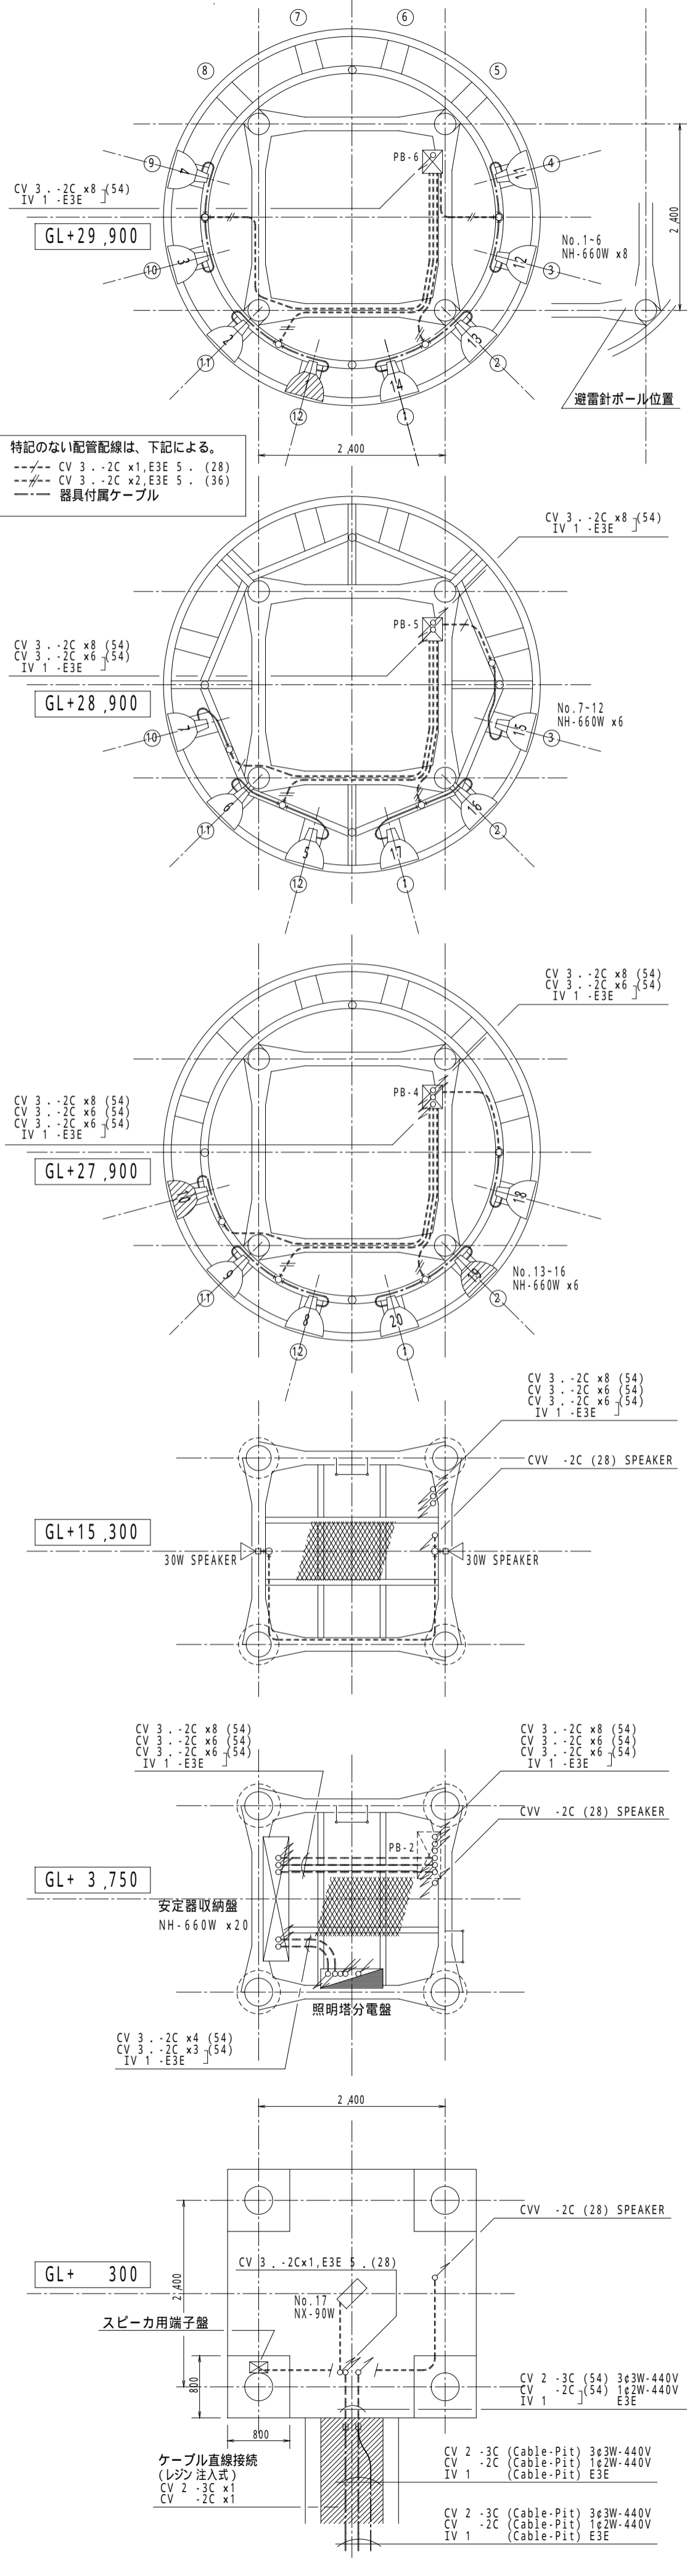

1 No. 2 照明塔 東立面図 1/ 60

2 No. 2 照明塔 平面図 1/ 60

3 No. 2 照明塔 系統図

4 No. 2 照明塔 灯具結線図

5 No. 2 照明塔 分電盤結線図, 姿図

6 No. 2 照明塔 安定器収納盤

財団法人 大阪港埠頭公社

名称	大阪南港フェリ-タ-ミナル電気施設図	1/60	年月日
図面名称	No. 2 照明塔投光器設備図	E-034	
承認	検図	設計	製図
財団法人 大阪港埠頭公社			