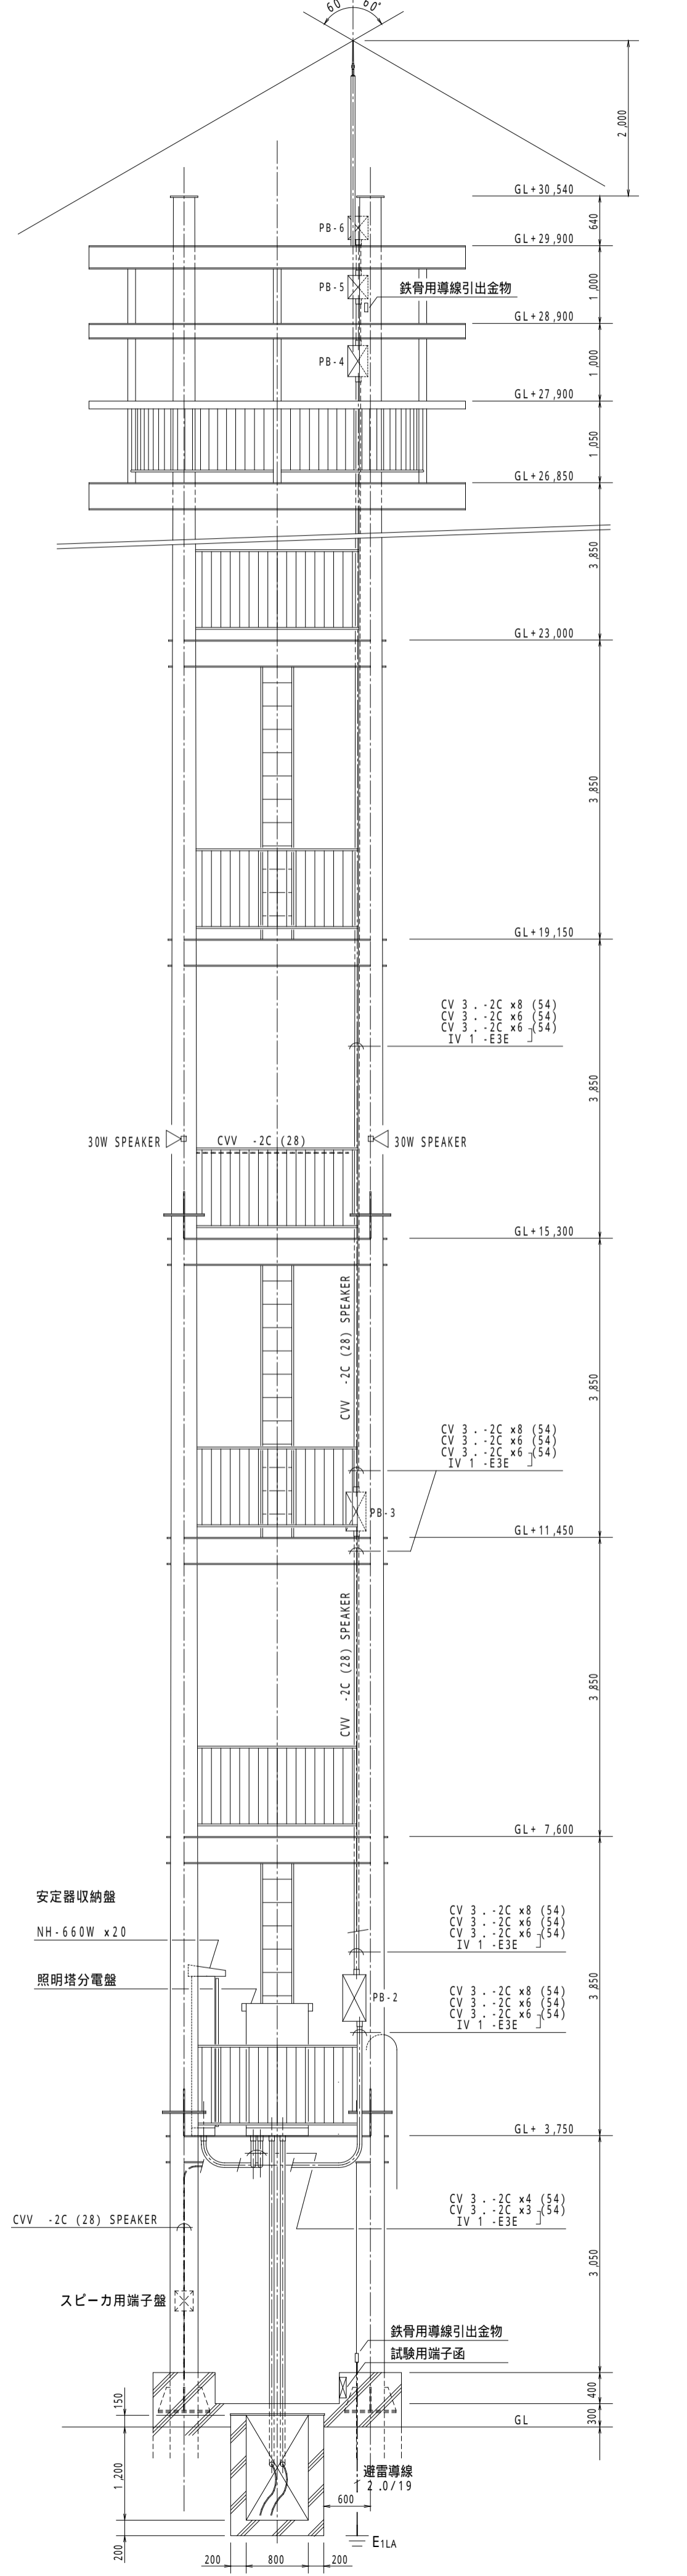

1 No. 2 照明塔 東立面図 1/ 60

2 No. 2 照明塔 平面図 1/ 60

3 No. 2 照明塔 系統図

4 No. 2 照明塔 灯具結線図

5 No. 2 照明塔 分電盤結線図, 姿図

6 No. 2 照明塔 安定器収納盤

財団法人 大阪港埠頭公社

名称	大阪南港フェリ-タ-ミナル電気施設図	1/60	年月日
図面名称	No. 2 照明塔投光器設備図	E-034	
承認	検図	設計	製図
財団法人 大阪港埠頭公社			