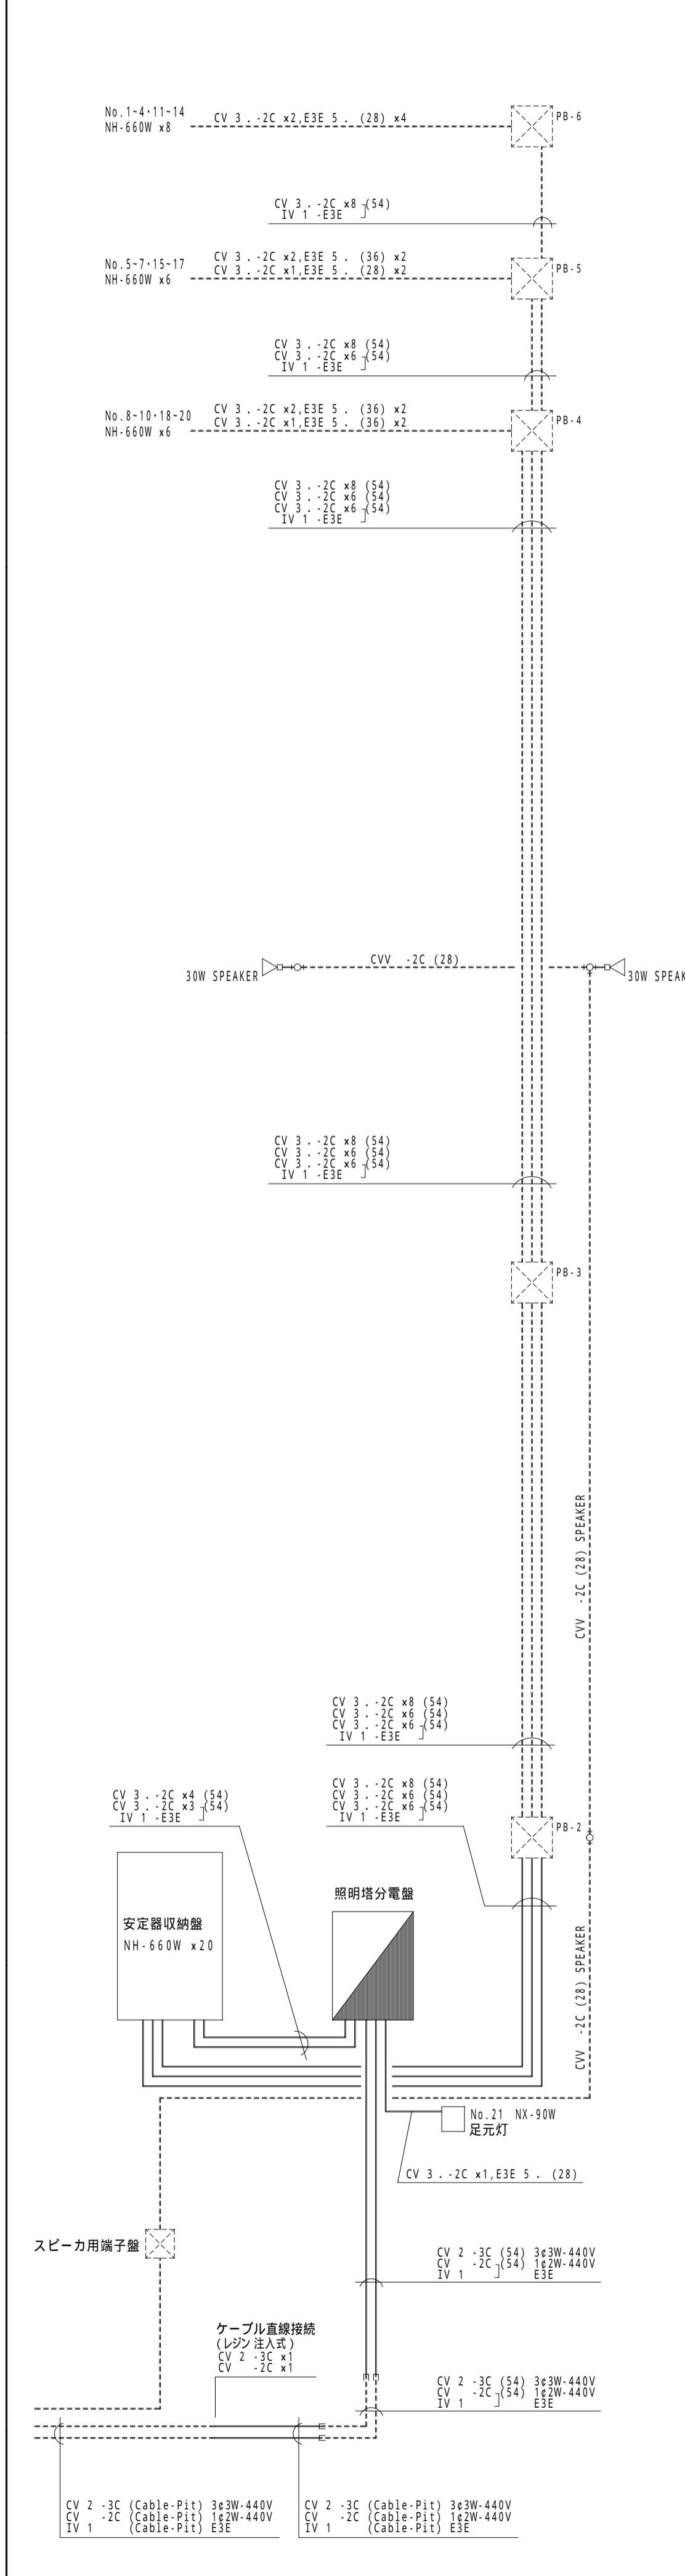

1 No. 2 照明塔 東立面図 1/ 60

2 No. 2 照明塔 平面図 1/ 60

3 No. 2 照明塔 系統図

4 No. 2 照明塔 灯具結線図

5 No. 2 照明塔 分電盤結線図, 姿図

6 No. 2 照明塔 安定器収納盤

財団法人 大阪港埠頭公社

名称	大阪南港フェリ-タ-ミナル電気施設図	1/60	年月日
図面名称	No. 2 照明塔投光器設備図	E-034	
承認	検図	設計	製図
財団法人 大阪港埠頭公社			