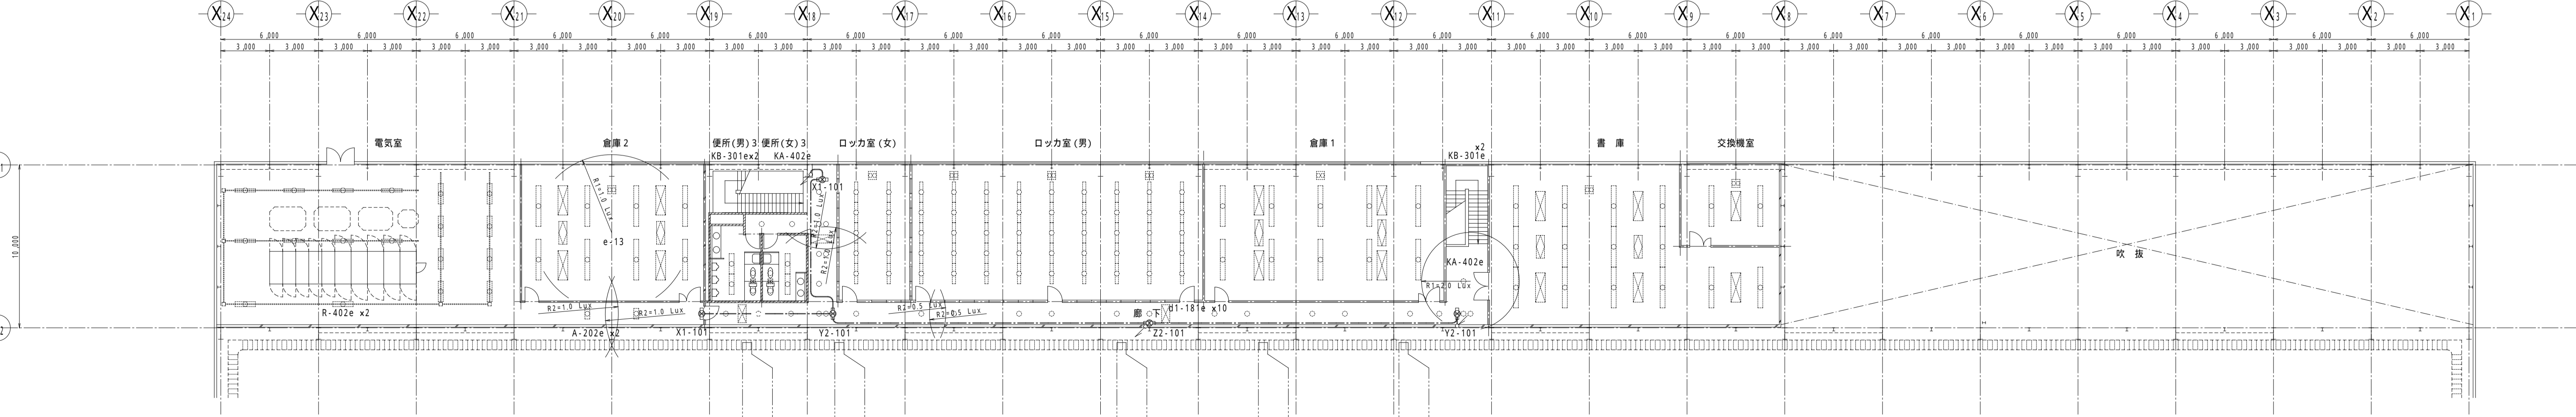

1 非常照明・誘導灯設備 1階配線図 1/200

2 非常照明・誘導灯設備 2階配線図 1/200

SEE DWG.No.E-016-3 [防災照明器具図]

No.	年月日	備考	No.	年月日	備考	No.	年月日	備考	No.	年月日	備考	部長	SCALE	TITLE	No.
												C 橋本 渡也 (H. Sekai)	1/200	電気設備工事 非常照明・誘導灯設備 配線図	NT9701-E-020 A
													DATE	97.02.25	