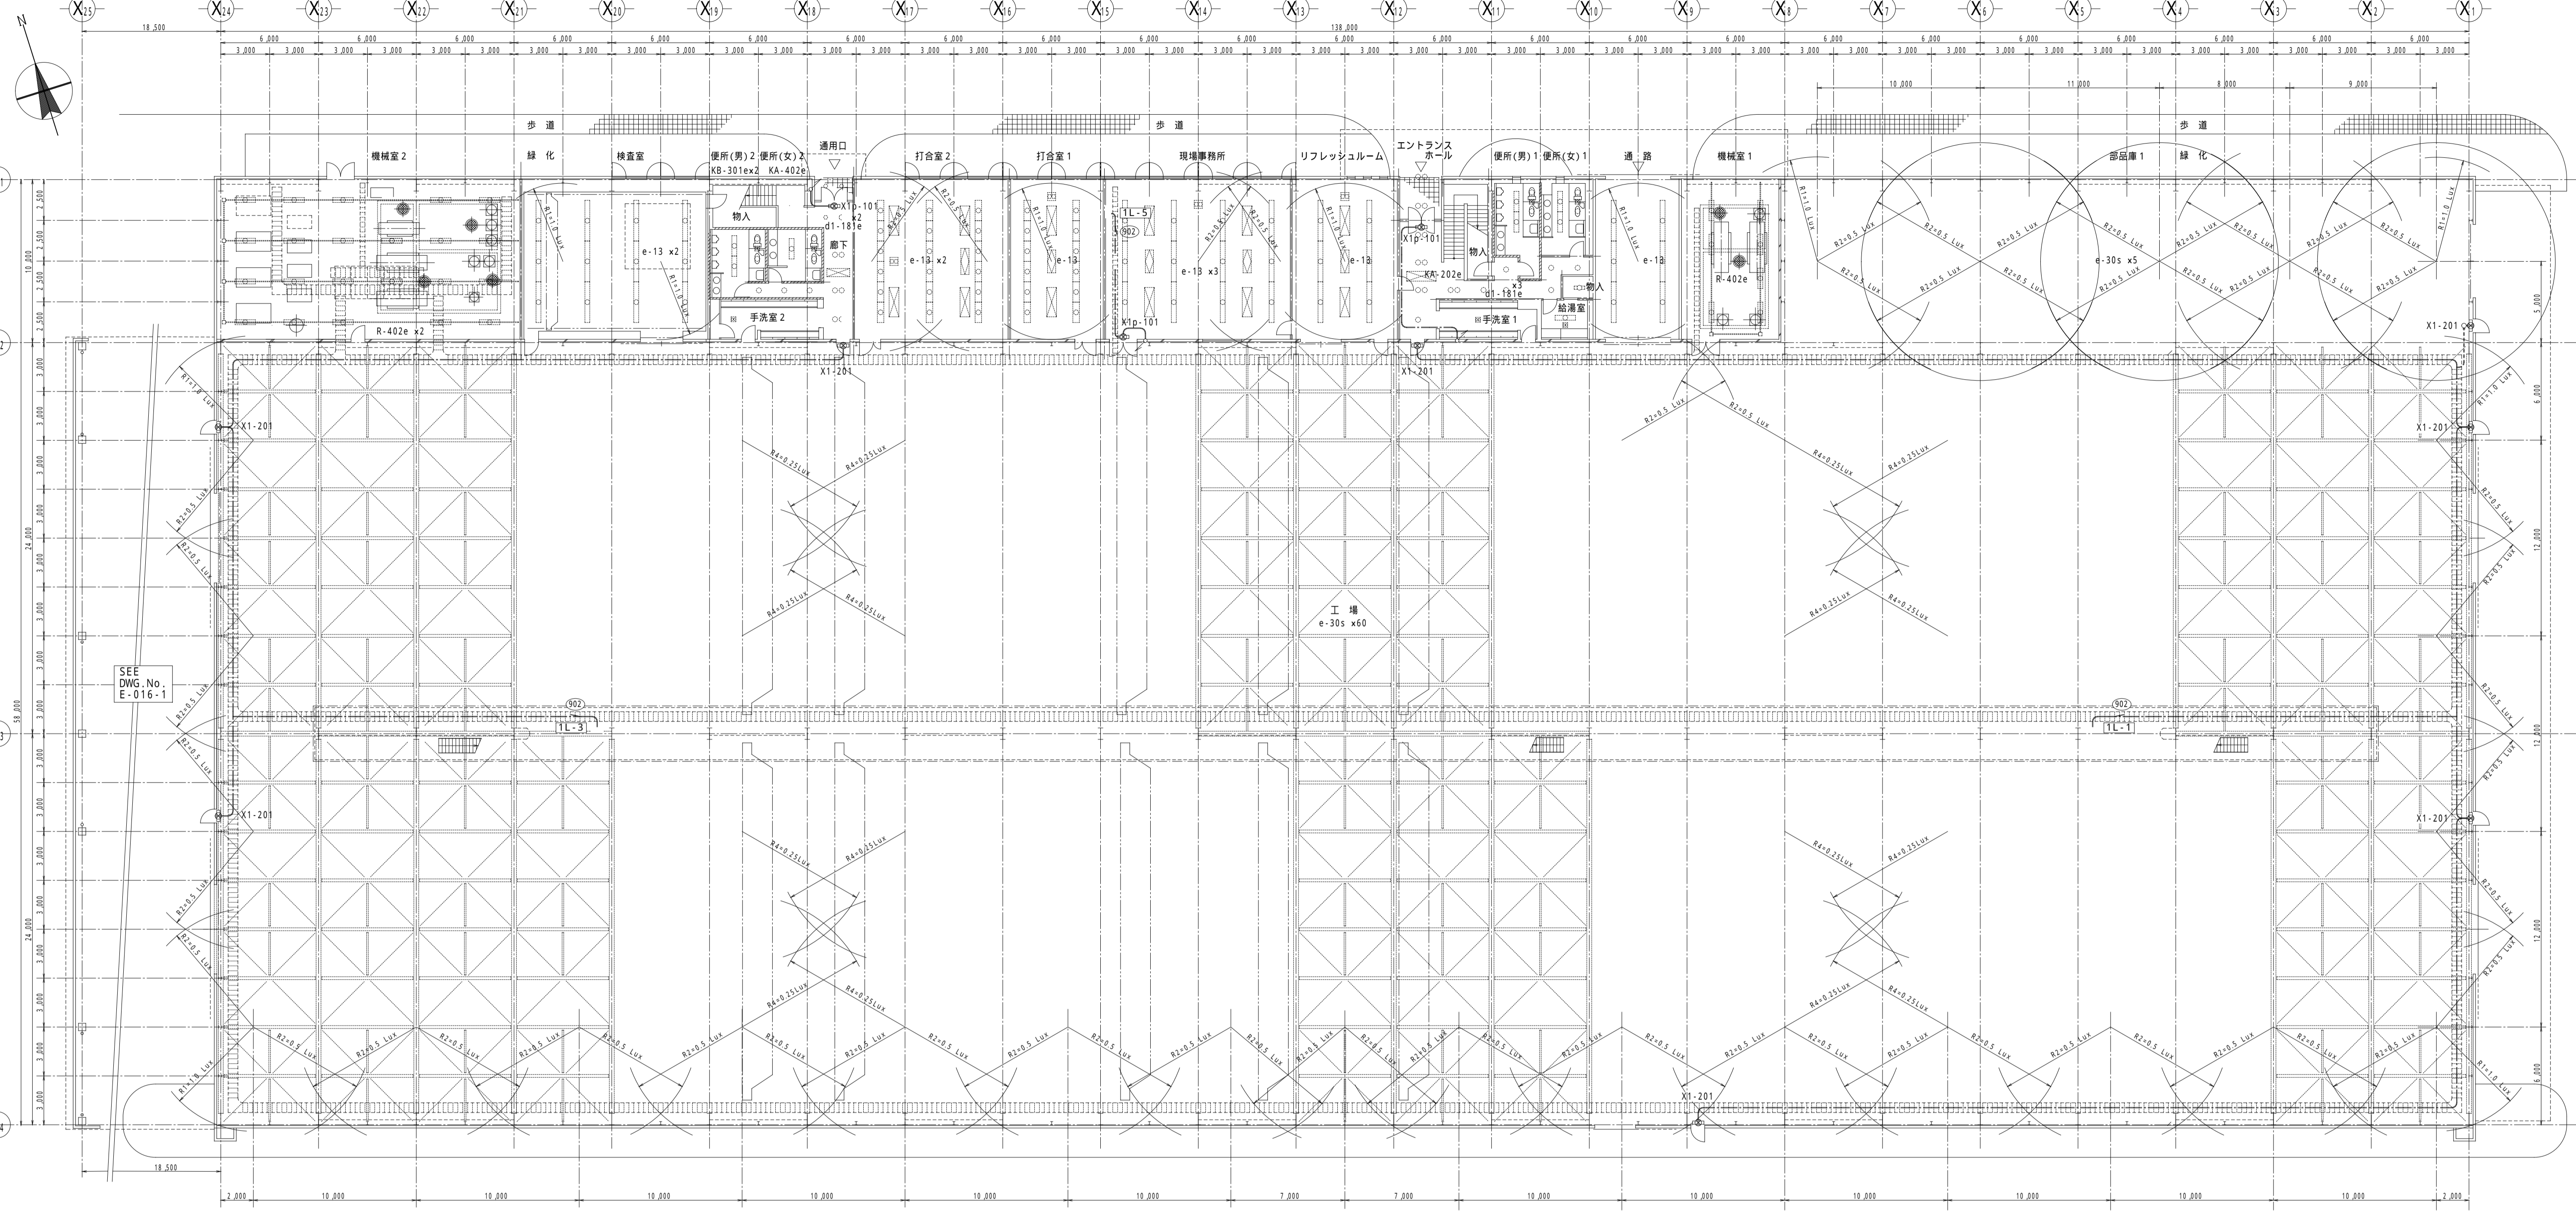

1 非常照明・誘導灯設備 1階配線図 1/200

2 非常照明・誘導灯設備 2階配線図 1/200

SEE DWG.No.E-016-3 [防災照明器具図]

No.	年月日	備考	No.	年月日	備考	No.	年月日	備考	No.	年月日	備考	部長	SCALE	TITLE	No.
												C 橋本 渡也 (H. Sekai)	1/200	電気設備工事 非常照明・誘導灯設備 配線図	NT9701-E-020 A
													DATE	97.02.25	