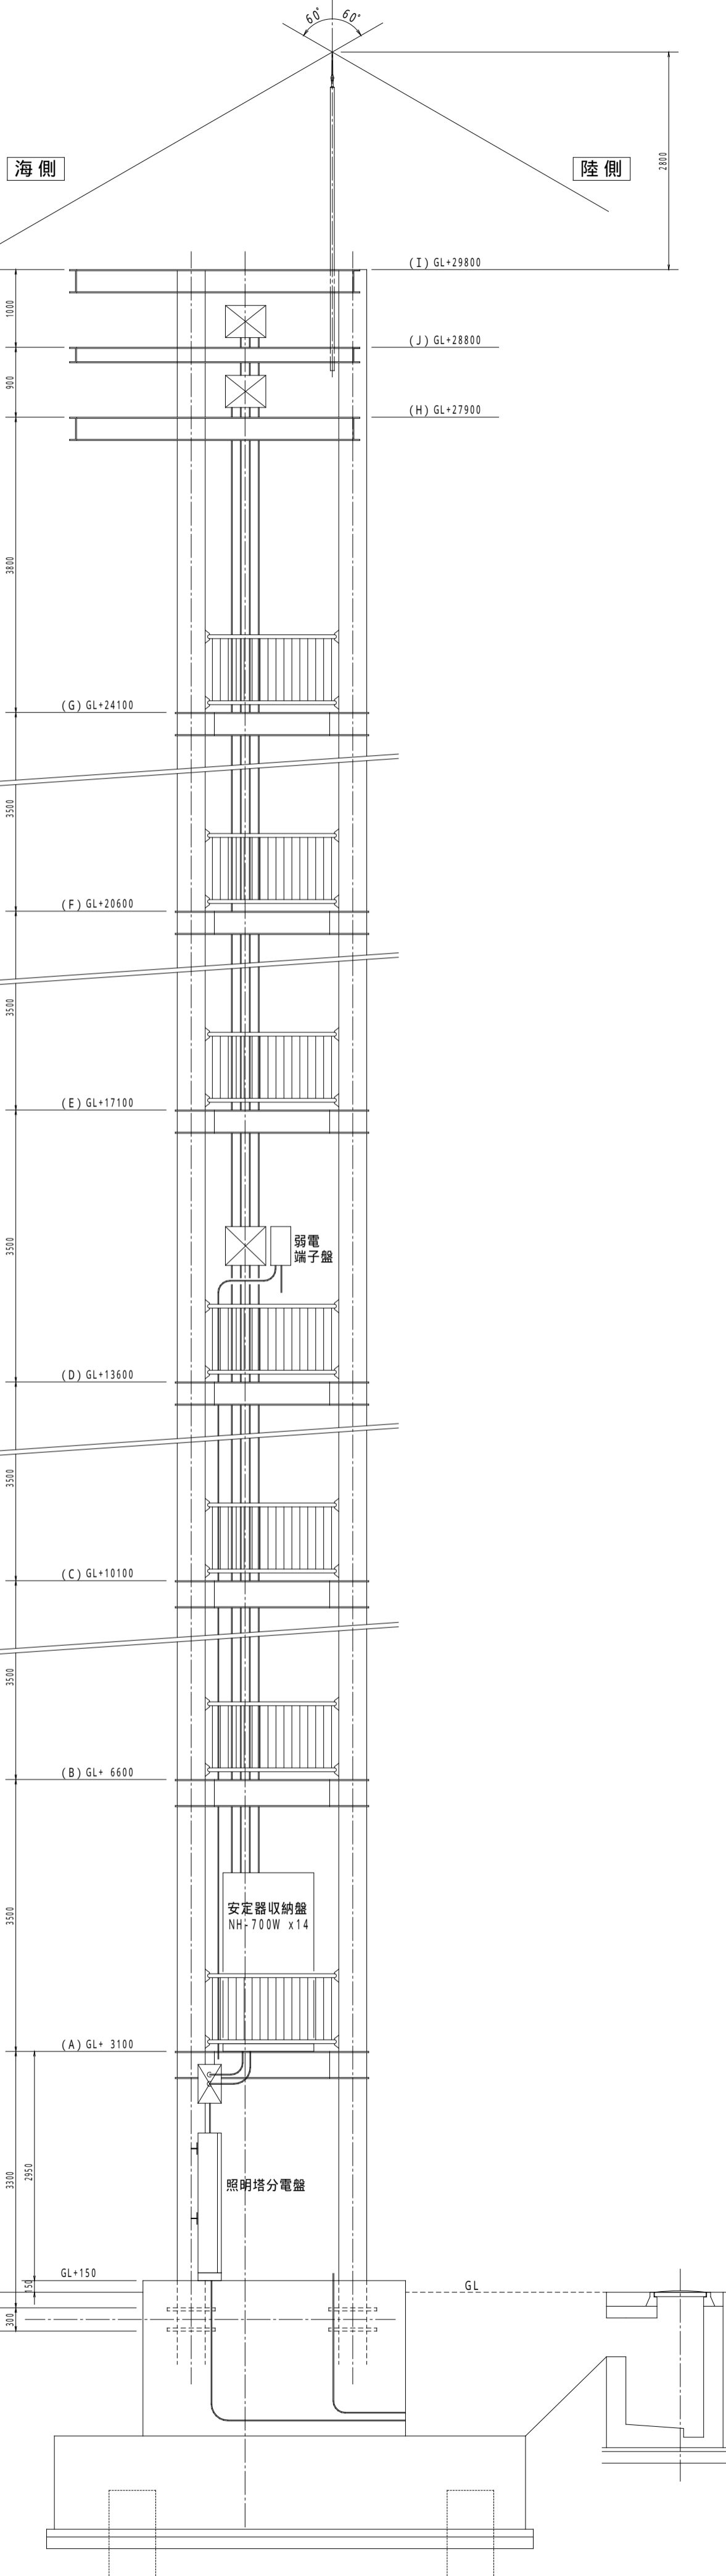

1 No. 1 照明塔 東立面図 1/ 60

2 No. 1 照明塔 平面図 1/ 60

3 No. 1 照明塔 系統図

4 No. 1 照明塔 灯具結線図

5 No. 1 照明塔 分電盤結線図, 姿図 1/ 20

6 No. 1 照明塔 安定器収納盤 1/ 20