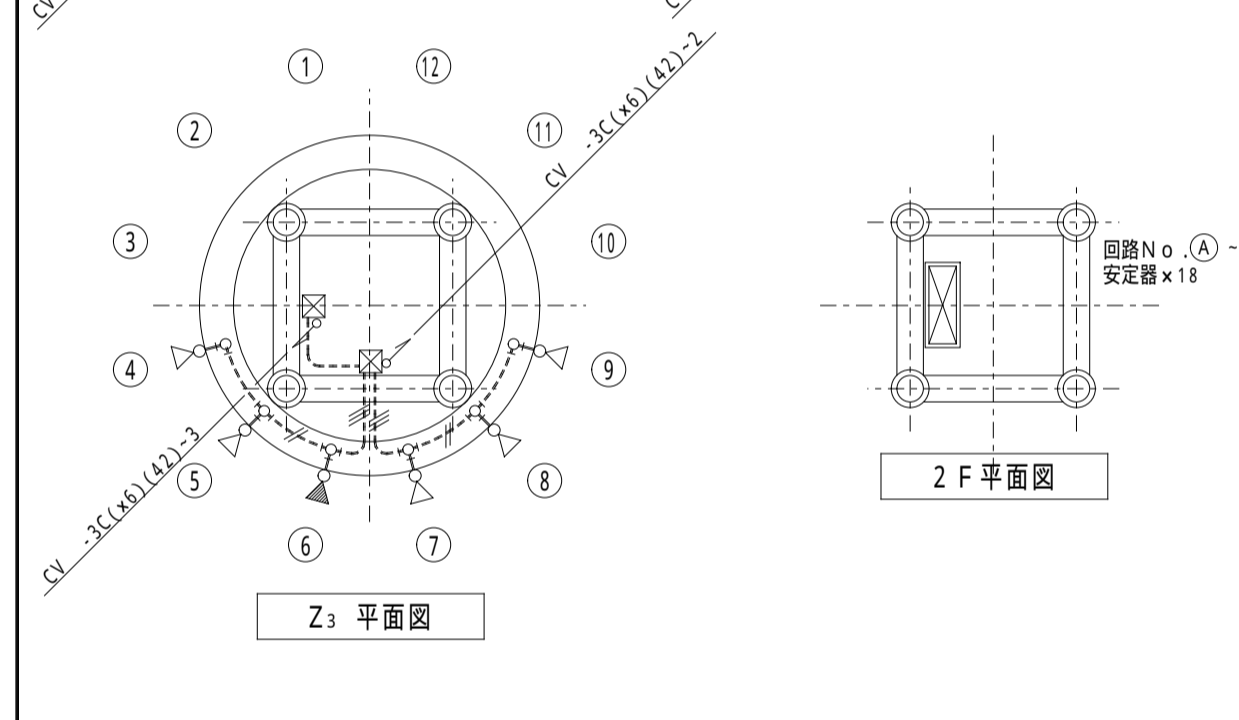

1 No. 12 照明塔 (移設) 1/100

2 No. 13 照明塔 (既設) 1/100

3 No. 15 照明塔 (既設) 1/100

C-4' 照明塔

SHOWASEK EI 株式会社 昭和設計  
建築設備士 山本 宏  
登録番号 0100-1068PU

大阪港コンテナ C-1 ~ C-5 パス改修工事  
照明塔設備工事 (C-4' パス)  
照明塔詳細図 - 1 / 3

No. —  
DEPT. —