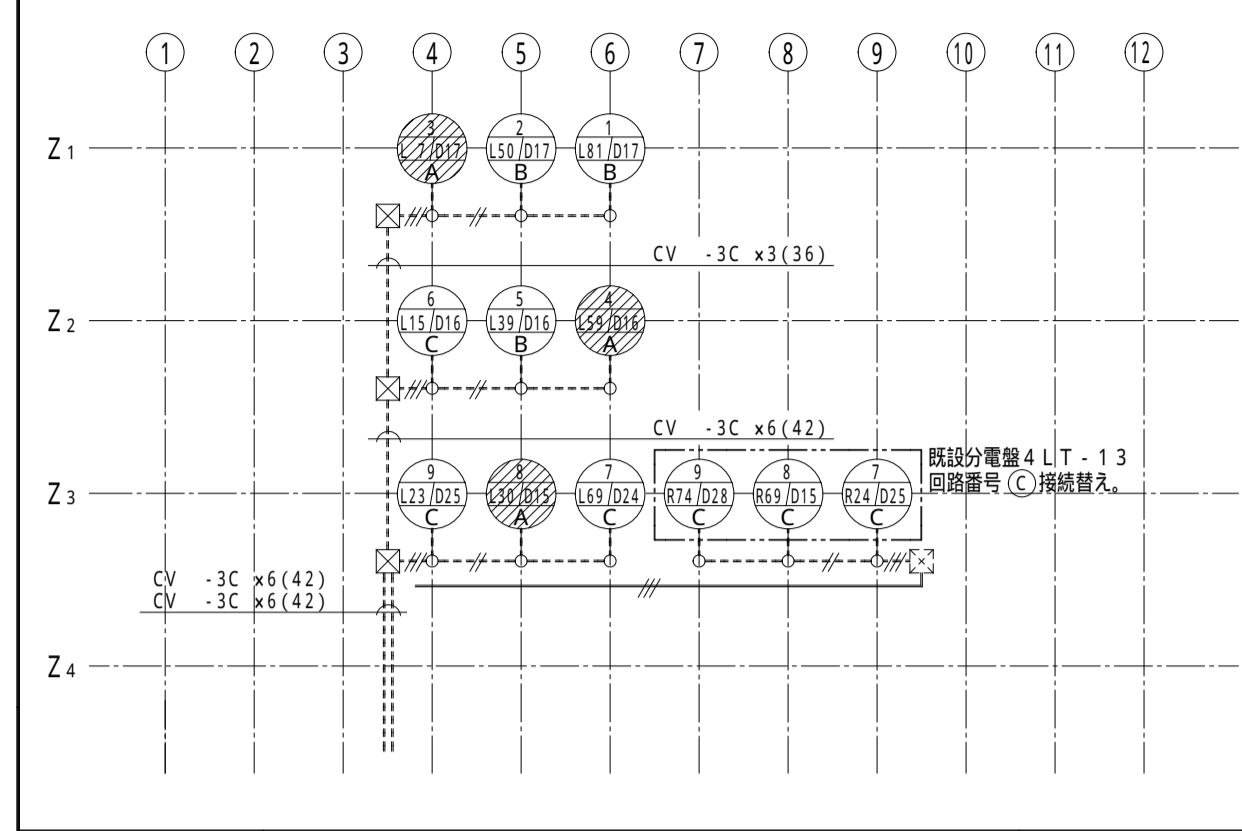

1 No. 12 照明塔 (移設) 1/100

2 No. 13 照明塔 (既設) 1/100

3 No. 15 照明塔 (既設) 1/100

C-4' 照明塔

SHOWASEK EI 株式会社 昭和設計  
建築設備士 山本 宏  
登録番号 0100-1068PU

大阪港コンテナ C-1 ~ C-5 パス改修工事  
照明塔設備工事 (C-4' パス)  
照明塔詳細図 - 1 / 3

No. —  
DEPT. —