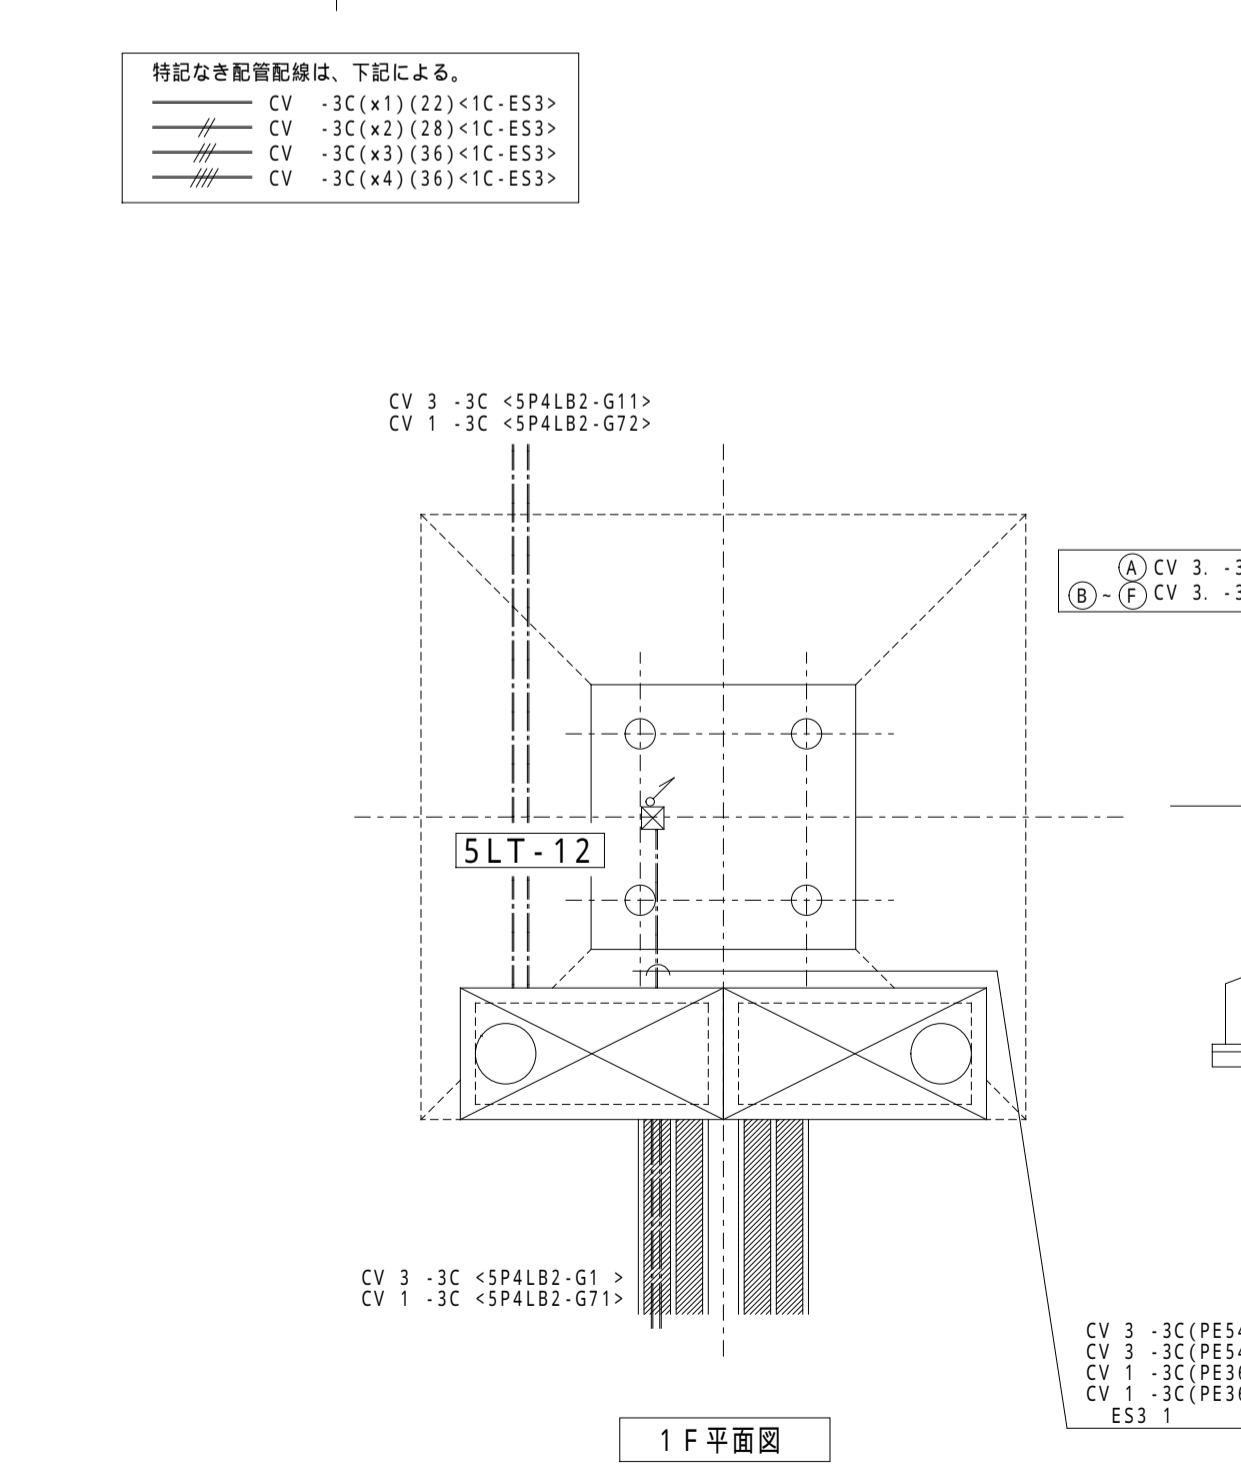

1 No. 12 照明塔 (移設) 1/100

2 No. 13 照明塔 (既設) 1/100

3 No. 15 照明塔 (既設) 1/100

C-4' 照明塔

SHOWASEK EI 株式会社 昭和設計  
建築設備士 山本 宏  
登録番号 0100-1068PU

大阪港コンテナ C-1 ~ C-5 パス改修工事  
照明塔設備工事 (C-4' パス)  
照明塔詳細図 - 1 / 3

No. —  
DEPT. —