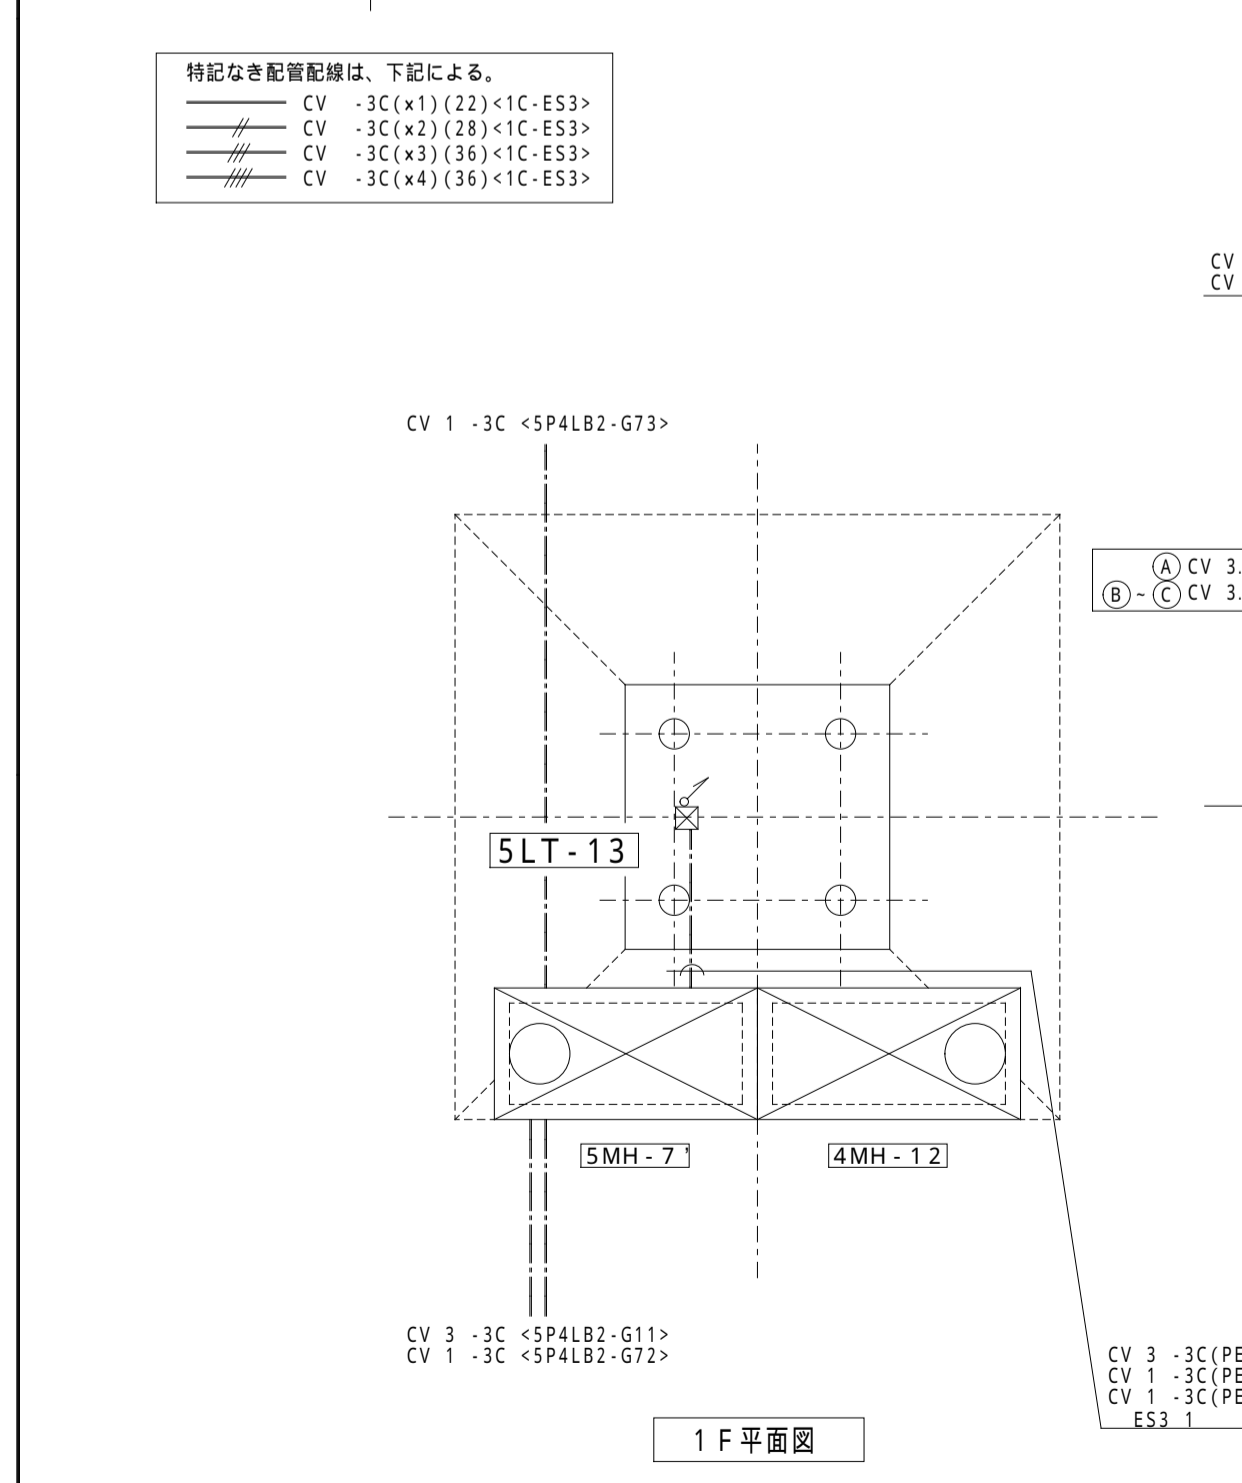

1 No. 12 照明塔 (移設) 1/100

2 No. 13 照明塔 (既設) 1/100

3 No. 15 照明塔 (既設) 1/100

C-4' 照明塔

SHOWASEK EI 株式会社 昭和設計  
建築設備士 山本 宏  
登録番号 0100-1068PU

大阪港コンテナ C-1 ~ C-5 パス改修工事  
照明塔設備工事 (C-4' パス)  
照明塔詳細図 - 1 / 3

No. —  
DEPT. —