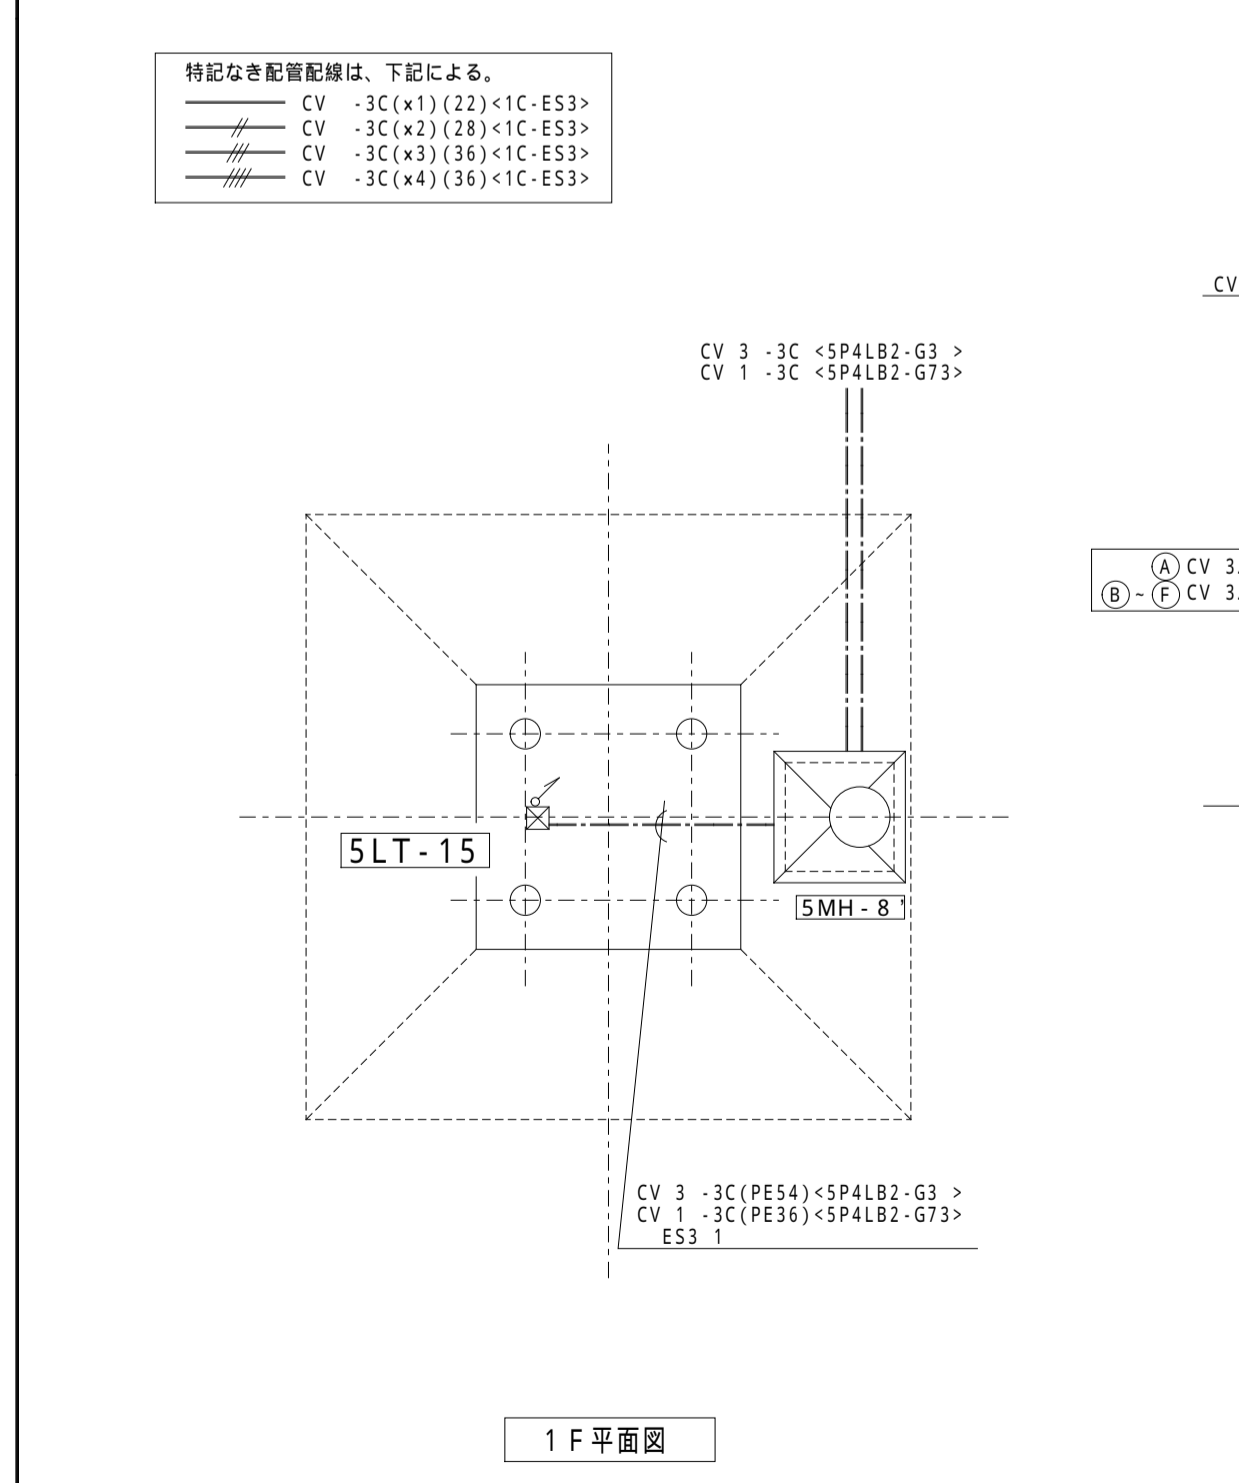

1 No. 12 照明塔 (移設) 1/100

2 No. 13 照明塔 (既設) 1/100

3 No. 15 照明塔 (既設) 1/100

C-4' 照明塔

SHOWASEK EI 株式会社 昭和設計  
建築設備士 山本 宏  
登録番号 0100-1068PU

大阪港コンテナ C-1 ~ C-5 パス改修工事  
照明塔設備工事 (C-4' パス)  
照明塔詳細図 - 1 / 3

No. —  
DEPT. —