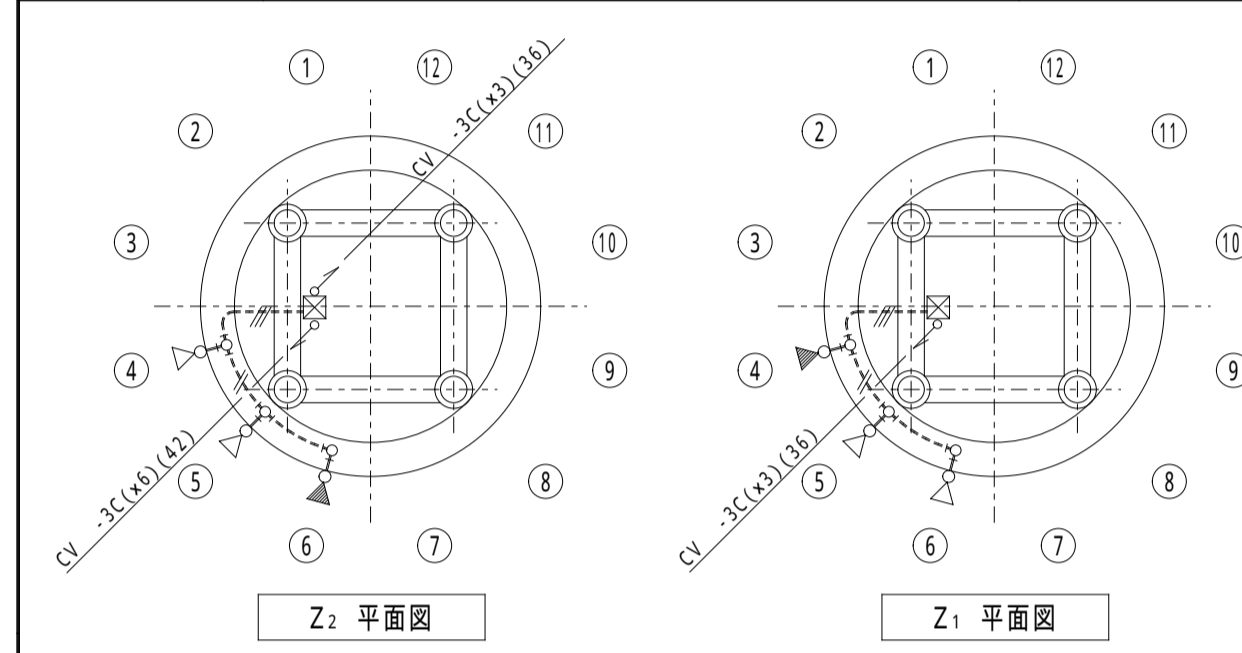

1 No. 12 照明塔 (移設) 1/100

2 No. 13 照明塔 (既設) 1/100

3 No. 15 照明塔 (既設) 1/100

C-4' 照明塔

SHOWASEK EI 株式会社 昭和設計  
建築設備士 山本 宏  
登録番号 0100-1068PU

大阪港コンテナ C-1 ~ C-5 パス改修工事  
照明塔設備工事 (C-4' パス)  
照明塔詳細図 - 1 / 3

No. —  
DEPT. —