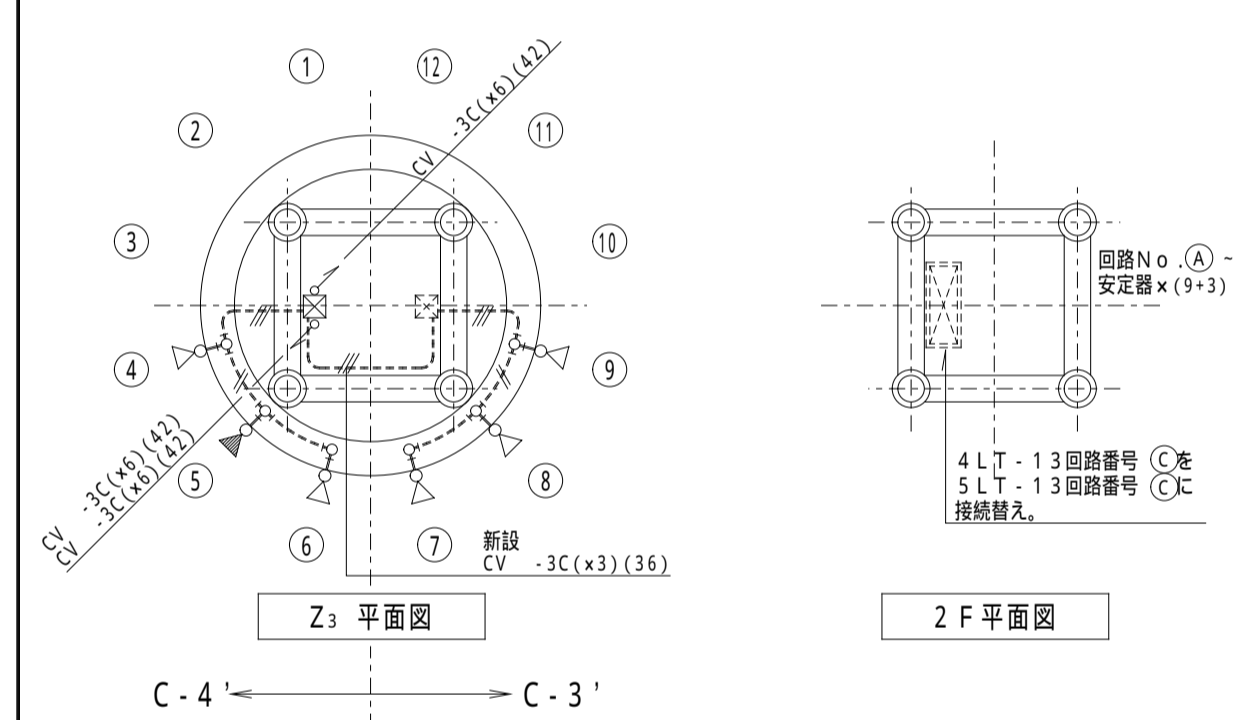

1 No. 12 照明塔 (移設) 1/100

2 No. 13 照明塔 (既設) 1/100

3 No. 15 照明塔 (既設) 1/100

C-4' 照明塔

SHOWASEK EI 株式会社 昭和設計  
建築設備士 山本 宏  
登録番号 0100-1068PU

大阪港コンテナ C-1 ~ C-5 パス改修工事  
照明塔設備工事 (C-4' パス)  
照明塔詳細図 - 1 / 3

No. —  
DEPT. —