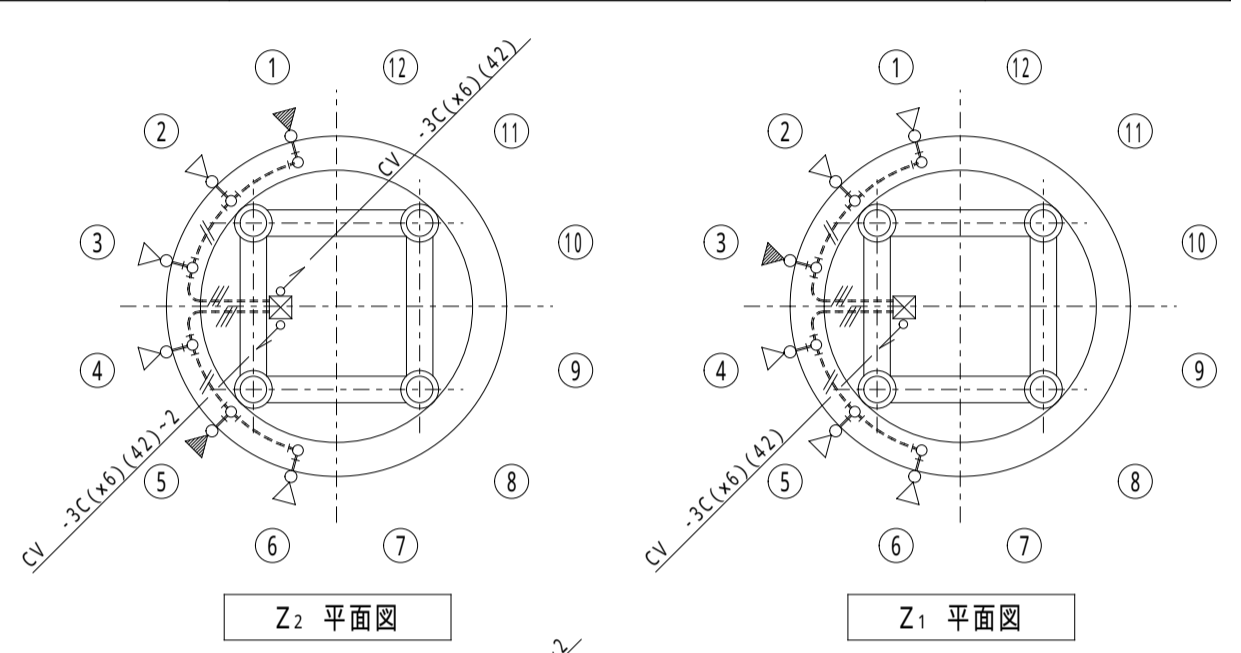

1 No. 12 照明塔 (移設) 1/100

2 No. 13 照明塔 (既設) 1/100

3 No. 15 照明塔 (既設) 1/100

C-4' 照明塔

SHOWASEK EI 株式会社 昭和設計  
建築設備士 山本 宏  
登録番号 0100-1068PU

大阪港コンテナ C-1 ~ C-5 パス改修工事  
照明塔設備工事 (C-4' パス)  
照明塔詳細図 - 1 / 3

No. —  
DEPT. —