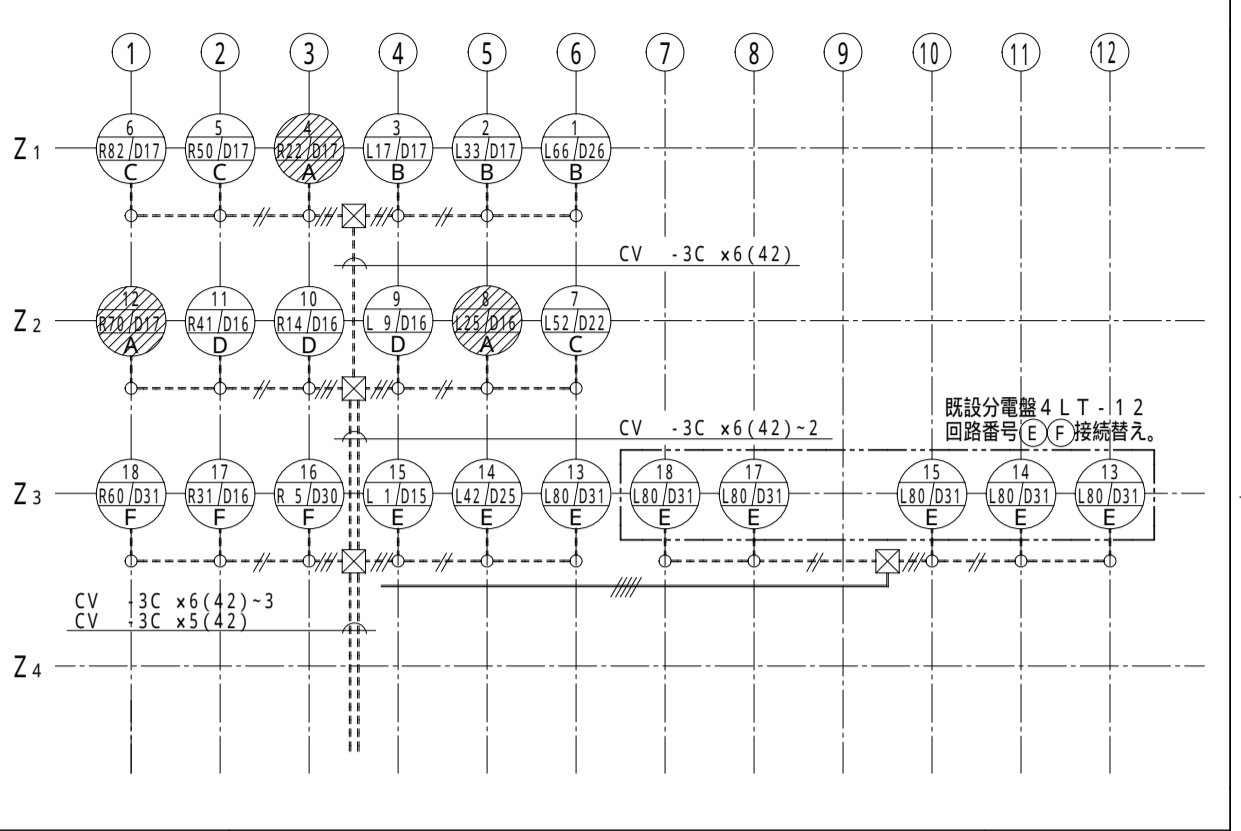

1 No. 12 照明塔 (移設) 1/100

2 No. 13 照明塔 (既設) 1/100

3 No. 15 照明塔 (既設) 1/100

C-4' 照明塔

SHOWASEK EI 株式会社 昭和設計  
建築設備士 山本 宏  
登録番号 0100-1068PU

大阪港コンテナ C-1 ~ C-5 パス改修工事  
照明塔設備工事 (C-4' パス)  
照明塔詳細図 - 1 / 3

No. —  
DEPT. —