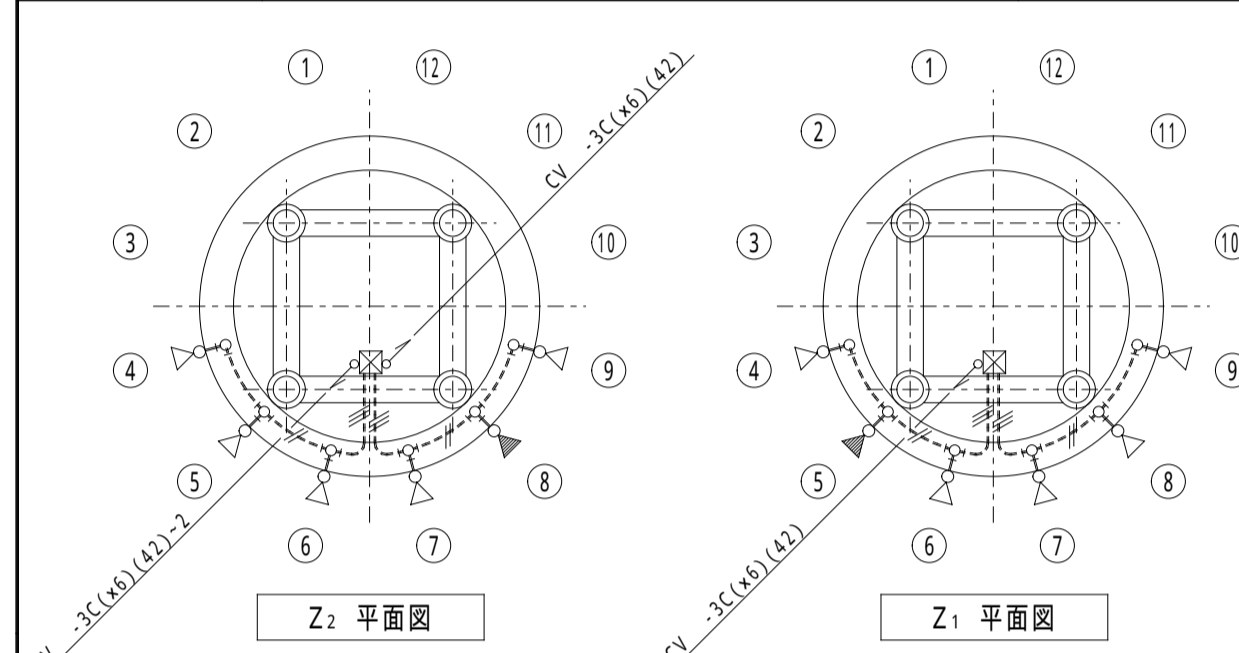

1 No. 12 照明塔 (移設) 1/100

2 No. 13 照明塔 (既設) 1/100

3 No. 15 照明塔 (既設) 1/100

C-4' 照明塔

SHOWASEK EI 株式会社 昭和設計  
建築設備士 山本 宏  
登録番号 0100-1068PU

大阪港コンテナ C-1 ~ C-5 パス改修工事  
照明塔設備工事 (C-4' パス)  
照明塔詳細図 - 1 / 3

No. —  
DEPT. —