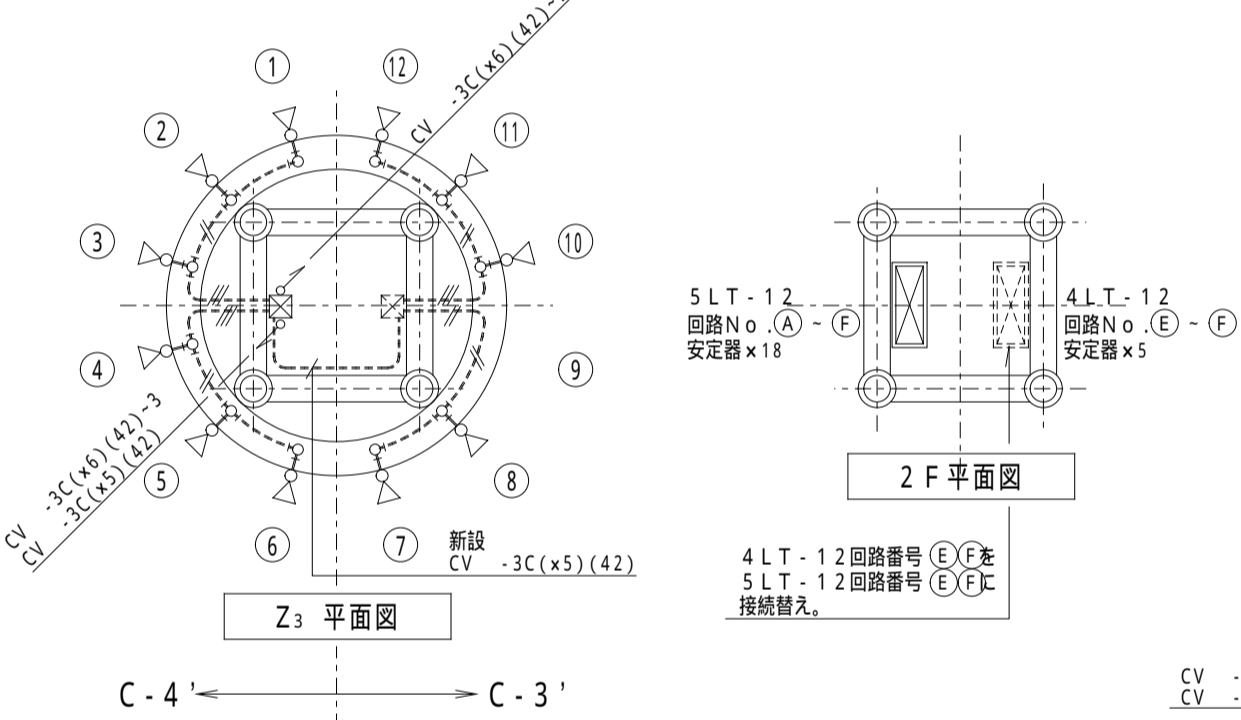

1 No. 12 照明塔 (移設) 1/100

2 No. 13 照明塔 (既設) 1/100

3 No. 15 照明塔 (既設) 1/100

C-4' 照明塔

SHOWASEK EI 株式会社 昭和設計  
建築設備士 山本 宏  
登録番号 0100-1068PU

大阪港コンテナ C-1 ~ C-5 パス改修工事  
照明塔設備工事 (C-4' パス)  
照明塔詳細図 - 1 / 3

No. —  
DEPT. —